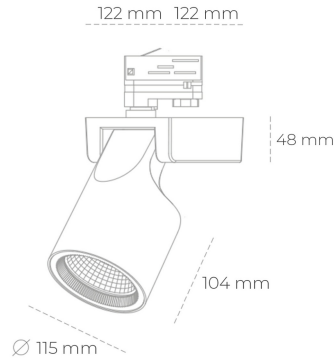

SPOTLIGHT SNIPER F 957 25W 20° BLACK SPECIAL ON/OFF

LED	COB
Barwa światła	5700 [K] SPECIAL
CRI	90
Strumień led chip	3255 [lm]
Strumień światła z oprawy	2604 [lm]
Zasilanie systemu	25 [W]
Wydajność oprawy oświetleniowej	104 [lm/W]
Kąt świecenia	20°
Sterowanie	ON/OFF
MacAdam	3 SDCM

Spotlight LED

Oprawa oświetleniowa typu reflektor LED. Przeznaczona do montażu w szynoprzewodzie lub na bazie sufitowej. Obudowa wraz z ramieniem wykonane są z aluminium. Dostępność w kolorze białym, czarnym i szarym. Na zamówienie istnieje możliwość lakierowania na dowolny kolor z palety RAL. Dostępne odbłyśniki w kątach 15, 20, 30, 45 i 60 stopni. Maksymalna moc oprawy to 31W.

OPRAWA

Waga	1,47 [kg]
Ochronność IP , IK , klasa	IP 20, IK 3,
Kolor oprawy	BLACK
Rodzaj przesłony	Glass
Napięcie zasilania	220-240V 50-60Hz

Uwaga: Wszystkie dane są wartościami typowymi. Tolerancja pomiarów +/-10%. Funkcje systemu mogą ulec zmianie wraz z ulepszeniami produktu ze względu na postęp techniczny.

OPCJE

kolor oprawy do wyboru z palety RAL - na zapytanie, przesłona antyodbleniowa "plaster miodu", możliwość sterowania mocą świecenia za pomocą systemu CASAMBI / DALI / PHASE CUT

Wygenerowano: 28.06.2024

+48 32 388 80 00

www.cora.pl
cora@cora.pl

Ulica: Ignatza Hakuby 18
41-914 Bytom, Polska