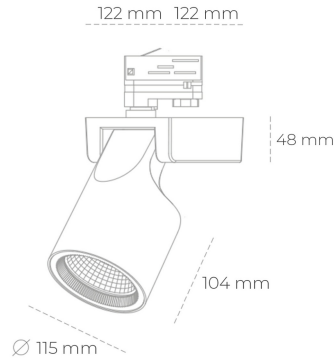

SPOTLIGHT SNIPER F 957 25W 15° BLACK SPECIAL ON/OFF

LED	COB
Barwa światła	5700 [K] SPECIAL
CRI	90
Strumień led chip	3255 [lm]
Strumień światła z oprawy	2604 [lm]
Zasilanie systemu	25 [W]
Wydajność oprawy oświetleniowej	104 [lm/W]
Kąt świecenia	15°
Sterowanie	ON/OFF
MacAdam	3 SDCM

Spotlight LED

Oprawa oświetleniowa typu reflektor LED. Przeznaczona do montażu w szynoprzewodzie lub na bazie sufitowej. Obudowa wraz z ramieniem wykonane są z aluminium. Dostępność w kolorze białym, czarnym i szarym. Na zamówienie istnieje możliwość lakierowania na dowolny kolor z palety RAL. Dostępne odbłyśniki w kątach 15, 20, 30, 45 i 60 stopni. Maksymalna moc oprawy to 31W.

OPRAWA

Waga	1,47 [kg]
Ochronność IP , IK , klasa	IP 20, IK 3,
Kolor oprawy	BLACK
Rodzaj przesłony	Glass
Napięcie zasilania	220-240V 50-60Hz

Uwaga: Wszystkie dane są wartościami typowymi. Tolerancja pomiarów +/-10%. Funkcje systemu mogą ulec zmianie wraz z ulepszeniami produktu ze względu na postęp techniczny.

OPCJE

kolor oprawy do wyboru z palety RAL - na zapytanie, przesłona antyodbleniowa "plaster miodu", możliwość sterowania mocą świecenia za pomocą systemu CASAMBI / DALI / PHASE CUT

Wygenerowano: 28.06.2024

+48 32 388 80 00

www.cora.pl
cora@cora.pl

Ulica: Ignatza Hakuby 18
41-914 Bytom, Polska