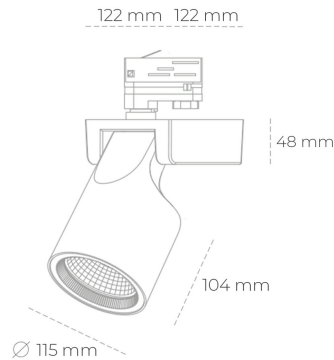

SPOTLIGHT SNIPER F 957 10W 15° BLACK SPECIAL ON/OFF

LED	COB
Barwa światła	5700 [K] SPECIAL
CRI	90
Strumień led chip	1318 [lm]
Strumień światła z oprawy	1054 [lm]
Zasilanie systemu	10 [W]
Wydajność oprawy oświetleniowej	105 [lm/W]
Kąt świecenia	15°
Sterowanie	ON/OFF
MacAdam	3 SDCM

Spotlight LED

Oprawa oświetleniowa typu reflektor LED. Przeznaczona do montażu w szynoprzewodzie lub na bazie sufitowej. Obudowa wraz z ramieniem wykonane są z aluminium. Dostępność w kolorze białym, czarnym i szarym. Na zamówienie istnieje możliwość lakierowania na dowolny kolor z palety RAL. Dostępne odbłyśniki w kątach 15, 20, 30, 45 i 60 stopni. Maksymalna moc oprawy to 31W.

OPRAWA

Waga	1,47 [kg]
Ochronność IP , IK , klasa	IP 20, IK 3,
Kolor oprawy	BLACK
Rodzaj przesłony	Glass
Napięcie zasilania	220-240V 50-60Hz

Uwaga: Wszystkie dane są wartościami typowymi. Tolerancja pomiarów +/-10%. Funkcje systemu mogą ulec zmianie wraz z ulepszeniami produktu ze względu na postęp techniczny.

OPCJE

kolor oprawy do wyboru z palety RAL - na zapytanie, przesłona antyodbleniowa "plaster miodu", możliwość sterowania mocą świecenia za pomocą systemu CASAMBI / DALI / PHASE CUT

Wygenerowano: 28.06.2024

+48 32 388 80 00

www.cora.pl
cora@cora.pl

Ulica: Ignatza Hakuby 18
41-914 Bytom, Polska