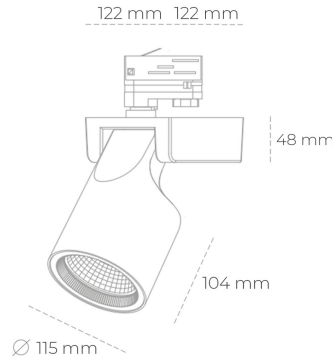

SPOTLIGHT SNIPER F 942 31W 45° BLACK MEAT WHITE ON/OFF

LED	COB
Barwa światła	4200 [K] MEAT WHITE
CRI	90
Strumień led chip	3040 [lm]
Strumień światła z oprawy	2432 [lm]
Zasilanie systemu	31 [W]
Wydajność oprawy oświetleniowej	78 [lm/W]
Kąt świecenia	45°
Sterowanie	ON/OFF
MacAdam	3 SDCM

Spotlight LED

Oprawa oświetleniowa typu reflektor LED. Przeznaczona do montażu w szynoprzewodzie lub na bazie sufitowej. Obudowa wraz z ramieniem wykonane są z aluminium. Dostępność w kolorze białym, czarnym i szarym. Na zamówienie istnieje możliwość lakierowania na dowolny kolor z palety RAL. Dostępne odbłyśniki w kątach 15, 20, 30, 45 i 60 stopni. Maksymalna moc oprawy to 31W.

OPRAWA

Waga	1,47 [kg]
Ochronność IP , IK , klasa	IP 20, IK 3,
Kolor oprawy	BLACK
Rodzaj przesłony	Glass
Napięcie zasilania	220-240V 50-60Hz

Uwaga: Wszystkie dane są wartościami typowymi. Tolerancja pomiarów +/-10%. Funkcje systemu mogą ulec zmianie wraz z ulepszeniami produktu ze względu na postęp techniczny.

OPCJE

kolor oprawy do wyboru z palety RAL - na zapytanie, przesłona antyodblśniowa "plaster miodu", możliwość sterowania mocą świecenia za pomocą systemu CASAMBI / DALI / PHASE CUT

Wygenerowano: 28.06.2024

+48 32 388 80 00

www.cora.pl
cora@cora.pl

Ulica: Ignatza Hakuby 18
41-914 Bytom, Polska