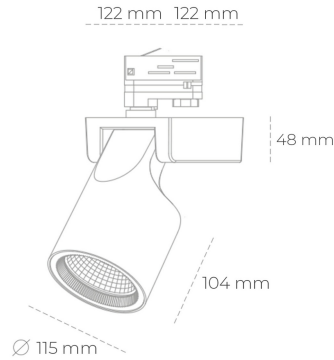

SPOTLIGHT SNIPER F 942 23W 45° BLACK MEAT WHITE ON/OFF

LED	COB
Barwa światła	4200 [K] MEAT WHITE
CRI	90
Strumień led chip	2340 [lm]
Strumień światła z oprawy	1872 [lm]
Zasilanie systemu	23 [W]
Wydajność oprawy oświetleniowej	81 [lm/W]
Kąt świecenia	45°
Sterowanie	ON/OFF
MacAdam	3 SDCM

Spotlight LED

Oprawa oświetleniowa typu reflektor LED. Przeznaczona do montażu w szynoprzewodzie lub na bazie sufitowej. Obudowa wraz z ramieniem wykonane są z aluminium. Dostępność w kolorze białym, czarnym i szarym. Na zamówienie istnieje możliwość lakierowania na dowolny kolor z palety RAL. Dostępne odbłyśniki w kątach 15, 20, 30, 45 i 60 stopni. Maksymalna moc oprawy to 31W.

OPRAWA

Waga	1,47 [kg]
Ochronność IP , IK , klasa	IP 20, IK 3,
Kolor oprawy	BLACK
Rodzaj przesłony	Glass
Napięcie zasilania	220-240V 50-60Hz

Uwaga: Wszystkie dane są wartościami typowymi. Tolerancja pomiarów +/-10%. Funkcje systemu mogą ulec zmianie wraz z ulepszeniami produktu ze względu na postęp techniczny.

OPCJE

kolor oprawy do wyboru z palety RAL - na zapytanie, przesłona antyodblśniowa "plaster miodu", możliwość sterowania mocą świecenia za pomocą systemu CASAMBI / DALI / PHASE CUT

Wygenerowano: 28.06.2024

+48 32 388 80 00

www.cora.pl
cora@cora.pl

Ulica: Ignatza Hakuby 18
41-914 Bytom, Polska