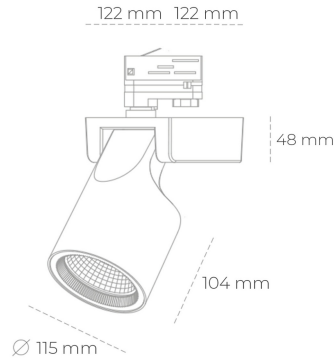

SPOTLIGHT SNIPER F 942 31W 30° BLACK MEAT WHITE ON/OFF

LED	COB
Barwa światła	4200 [K] MEAT WHITE
CRI	90
Strumień led chip	3040 [lm]
Strumień światła z oprawy	2432 [lm]
Zasilanie systemu	31 [W]
Wydajność oprawy oświetleniowej	78 [lm/W]
Kąt świecenia	30°
Sterowanie	ON/OFF
MacAdam	3 SDCM

Spotlight LED

Oprawa oświetleniowa typu reflektor LED. Przeznaczona do montażu w szynoprzewodzie lub na bazie sufitowej. Obudowa wraz z ramieniem wykonane są z aluminium. Dostępność w kolorze białym, czarnym i szarym. Na zamówienie istnieje możliwość lakierowania na dowolny kolor z palety RAL. Dostępne odbłyśniki w kątach 15, 20, 30, 45 i 60 stopni. Maksymalna moc oprawy to 31W.

OPRAWA

Waga	1,47 [kg]
Ochronność IP , IK , klasa	IP 20, IK 3,
Kolor oprawy	BLACK
Rodzaj przesłony	Glass
Napięcie zasilania	220-240V 50-60Hz

Uwaga: Wszystkie dane są wartościami typowymi. Tolerancja pomiarów +/-10%. Funkcje systemu mogą ulec zmianie wraz z ulepszeniami produktu ze względu na postęp techniczny.

OPCJE

kolor oprawy do wyboru z palety RAL - na zapytanie, przesłona antyodblśniowa "plaster miodu", możliwość sterowania mocą świecenia za pomocą systemu CASAMBI / DALI / PHASE CUT

Wygenerowano: 28.06.2024

+48 32 388 80 00

www.cora.pl
cora@cora.pl

Ulica: Ignatza Hakuby 18
41-914 Bytom, Polska