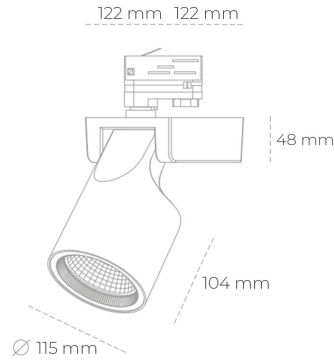

SPOTLIGHT SNIPER F 942 21W 30° BLACK MEAT WHITE ON/OFF

LED	COB
Barwa światła	4200 [K] MEAT WHITE
CRI	90
Strumień led chip	2159 [lm]
Strumień światła z oprawy	1727 [lm]
Zasilanie systemu	21 [W]
Wydajność oprawy oświetleniowej	82 [lm/W]
Kąt świecenia	30°
Sterowanie	ON/OFF
MacAdam	3 SDCM

Spotlight LED

Oprawa oświetleniowa typu reflektor LED. Przeznaczona do montażu w szynoprzewodzie lub na bazie sufitowej. Obudowa wraz z ramieniem wykonane są z aluminium. Dostępność w kolorze białym, czarnym i szarym. Na zamówienie istnieje możliwość lakierowania na dowolny kolor z palety RAL. Dostępne odbłyśniki w kątach 15, 20, 30, 45 i 60 stopni. Maksymalna moc oprawy to 31W.

OPRAWA

Waga	1,47 [kg]
Ochronność IP , IK , klasa	IP 20, IK 3,
Kolor oprawy	BLACK
Rodzaj przesłony	Glass
Napięcie zasilania	220-240V 50-60Hz

Uwaga: Wszystkie dane są wartościami typowymi. Tolerancja pomiarów +/-10%. Funkcje systemu mogą ulec zmianie wraz z ulepszeniami produktu ze względu na postęp techniczny.

OPCJE

kolor oprawy do wyboru z palety RAL - na zapytanie, przesłona antyodblśniowa "plaster miodu", możliwość sterowania mocą świecenia za pomocą systemu CASAMBI / DALI / PHASE CUT

Wygenerowano: 28.06.2024

+48 32 388 80 00

www.cora.pl
cora@cora.pl

Ulica: Ignatza Hakuby 18
41-914 Bytom, Polska