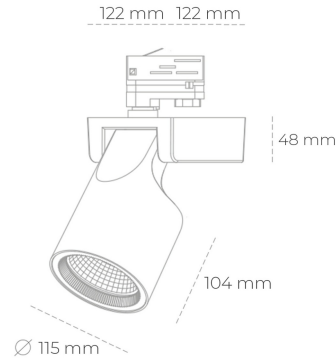

SPOTLIGHT SNIPER F 942 10W 30° BLACK MEAT WHITE ON/OFF

LED	COB
Barwa światła	4200 [K] MEAT WHITE
CRI	90
Strumień led chip	1023 [lm]
Strumień światła z oprawy	818 [lm]
Zasilanie systemu	10 [W]
Wydajność oprawy oświetleniowej	82 [lm/W]
Kąt świecenia	30°
Sterowanie	ON/OFF
MacAdam	3 SDCM

Spotlight LED

Oprawa oświetleniowa typu reflektor LED. Przeznaczona do montażu w szynoprzewodzie lub na bazie sufitowej. Obudowa wraz z ramieniem wykonane są z aluminium. Dostępność w kolorze białym, czarnym i szarym. Na zamówienie istnieje możliwość lakierowania na dowolny kolor z palety RAL. Dostępne odbłyśniki w kątach 15, 20, 30, 45 i 60 stopni. Maksymalna moc oprawy to 31W.

OPRAWA

Waga	1,47 [kg]
Ochronność IP , IK , klasa	IP 20, IK 3,
Kolor oprawy	BLACK
Rodzaj przesłony	Glass
Napięcie zasilania	220-240V 50-60Hz

Uwaga: Wszystkie dane są wartościami typowymi. Tolerancja pomiarów +/-10%. Funkcje systemu mogą ulec zmianie wraz z ulepszeniami produktu ze względu na postęp techniczny.

OPCJE

kolor oprawy do wyboru z palety RAL - na zapytanie, przesłona antyodblśniowa "plaster miodu", możliwość sterowania mocą świecenia za pomocą systemu CASAMBI / DALI / PHASE CUT

Wygenerowano: 28.06.2024

+48 32 388 80 00

www.cora.pl
cora@cora.pl

Ulica: Ignatza Hakuby 18
41-914 Bytom, Polska