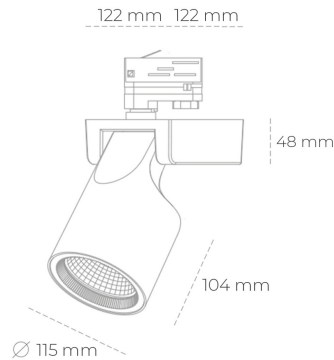

SPOTLIGHT SNIPER F 942 21W 20° BLACK MEAT WHITE ON/OFF

LED	COB
Barwa światła	4200 [K] MEAT WHITE
CRI	90
Strumień led chip	2159 [lm]
Strumień światła z oprawy	1727 [lm]
Zasilanie systemu	21 [W]
Wydajność oprawy oświetleniowej	82 [lm/W]
Kąt świecenia	20°
Sterowanie	ON/OFF
MacAdam	3 SDCM

Spotlight LED

Oprawa oświetleniowa typu reflektor LED. Przeznaczona do montażu w szynoprzewodzie lub na bazie sufitowej. Obudowa wraz z ramieniem wykonane są z aluminium. Dostępność w kolorze białym, czarnym i szarym. Na zamówienie istnieje możliwość lakierowania na dowolny kolor z palety RAL. Dostępne odbłyśniki w kątach 15, 20, 30, 45 i 60 stopni. Maksymalna moc oprawy to 31W.

OPRAWA

Waga	1,47 [kg]
Ochronność IP , IK , klasa	IP 20, IK 3,
Kolor oprawy	BLACK
Rodzaj przesłony	Glass
Napięcie zasilania	220-240V 50-60Hz

Uwaga: Wszystkie dane są wartościami typowymi. Tolerancja pomiarów +/-10%. Funkcje systemu mogą ulec zmianie wraz z ulepszeniami produktu ze względu na postęp techniczny.

OPCJE

kolor oprawy do wyboru z palety RAL - na zapytanie, przesłona antyodblśniowa "plaster miodu", możliwość sterowania mocą świecenia za pomocą systemu CASAMBI / DALI / PHASE CUT

Wygenerowano: 28.06.2024

+48 32 388 80 00

www.cora.pl
cora@cora.pl

Ulica: Ignatza Hakuby 18
41-914 Bytom, Polska