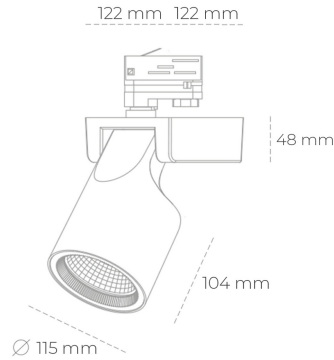

SPOTLIGHT SNIPER F 942 10W 20° BLACK MEAT WHITE ON/OFF

LED	COB
Barwa światła	4200 [K] MEAT WHITE
CRI	90
Strumień led chip	1023 [lm]
Strumień światła z oprawy	818 [lm]
Zasilanie systemu	10 [W]
Wydajność oprawy oświetleniowej	82 [lm/W]
Kąt świecenia	20°
Sterowanie	ON/OFF
MacAdam	3 SDCM

Spotlight LED

Oprawa oświetleniowa typu reflektor LED. Przeznaczona do montażu w szynoprzewodzie lub na bazie sufitowej. Obudowa wraz z ramieniem wykonane są z aluminium. Dostępność w kolorze białym, czarnym i szarym. Na zamówienie istnieje możliwość lakierowania na dowolny kolor z palety RAL. Dostępne odbłyśniki w kątach 15, 20, 30, 45 i 60 stopni. Maksymalna moc oprawy to 31W.

OPRAWA

Waga	1,47 [kg]
Ochronność IP , IK , klasa	IP 20, IK 3,
Kolor oprawy	BLACK
Rodzaj przesłony	Glass
Napięcie zasilania	220-240V 50-60Hz

Uwaga: Wszystkie dane są wartościami typowymi. Tolerancja pomiarów +/-10%. Funkcje systemu mogą ulec zmianie wraz z ulepszeniami produktu ze względu na postęp techniczny.

OPCJE

kolor oprawy do wyboru z palety RAL - na zapytanie, przesłona antyodblśniowa "plaster miodu", możliwość sterowania mocą świecenia za pomocą systemu CASAMBI / DALI / PHASE CUT

Wygenerowano: 26.06.2024

+48 32 388 80 00

www.cora.pl
cora@cora.pl

Ulica: Ignatza Hakuby 18
41-914 Bytom, Polska