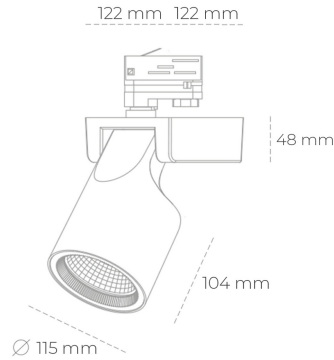

SPOTLIGHT SNIPER F 942 31W 15° BLACK MEAT WHITE ON/OFF

LED	COB
Barwa światła	4200 [K] MEAT WHITE
CRI	90
Strumień led chip	3040 [lm]
Strumień światła z oprawy	2432 [lm]
Zasilanie systemu	31 [W]
Wydajność oprawy oświetleniowej	78 [lm/W]
Kąt świecenia	15°
Sterowanie	ON/OFF
MacAdam	3 SDCM

Spotlight LED

Oprawa oświetleniowa typu reflektor LED. Przeznaczona do montażu w szynoprzewodzie lub na bazie sufitowej. Obudowa wraz z ramieniem wykonane są z aluminium. Dostępność w kolorze białym, czarnym i szarym. Na zamówienie istnieje możliwość lakierowania na dowolny kolor z palety RAL. Dostępne odbłyśniki w kątach 15, 20, 30, 45 i 60 stopni. Maksymalna moc oprawy to 31W.

OPRAWA

Waga	1,47 [kg]
Ochronność IP , IK , klasa	IP 20, IK 3,
Kolor oprawy	BLACK
Rodzaj przesłony	Glass
Napięcie zasilania	220-240V 50-60Hz

Uwaga: Wszystkie dane są wartościami typowymi. Tolerancja pomiarów +/-10%. Funkcje systemu mogą ulec zmianie wraz z ulepszeniami produktu ze względu na postęp techniczny.

OPCJE

kolor oprawy do wyboru z palety RAL - na zapytanie, przesłona antyodblśniowa "plaster miodu", możliwość sterowania mocą świecenia za pomocą systemu CASAMBI / DALI / PHASE CUT

Wygenerowano: 26.06.2024

+48 32 388 80 00

www.cora.pl
cora@cora.pl

Ulica: Ignatza Hakuby 18
41-914 Bytom, Polska