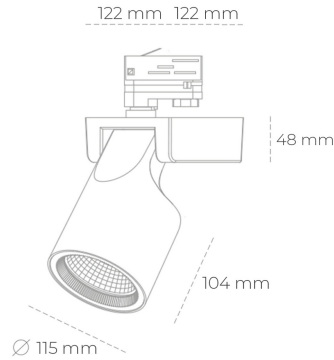

SPOTLIGHT SNIPER F 940 31W 20° BLACK HI EFFICIENT ON/OFF

LED	COB
Barwa światła	4000 [K] HI EFFICIENT
CRI	90
Strumień led chip	4964 [lm]
Strumień światła z oprawy	3971 [lm]
Zasilanie systemu	31 [W]
Wydajność oprawy oświetleniowej	128 [lm/W]
Kąt świecenia	20°
Sterowanie	ON/OFF
MacAdam	3 SDCM

Spotlight LED

Oprawa oświetleniowa typu reflektor LED. Przeznaczona do montażu w szynoprzewodzie lub na bazie sufitowej. Obudowa wraz z ramieniem wykonane są z aluminium. Dostępność w kolorze białym, czarnym i szarym. Na zamówienie istnieje możliwość lakierowania na dowolny kolor z palety RAL. Dostępne odbłyśniki w kątach 15, 20, 30, 45 i 60 stopni. Maksymalna moc oprawy to 31W.

OPRAWA

Waga	1,47 [kg]
Ochronność IP , IK , klasa	IP 20, IK 3,
Kolor oprawy	BLACK
Rodzaj przesłony	Glass
Napięcie zasilania	220-240V 50-60Hz

Uwaga: Wszystkie dane są wartościami typowymi. Tolerancja pomiarów +/-10%. Funkcje systemu mogą ulec zmianie wraz z ulepszeniami produktu ze względu na postęp techniczny.

OPCJE

kolor oprawy do wyboru z palety RAL - na zapytanie, przesłona antyodblśniowa "plaster miodu", możliwość sterowania mocą świecenia za pomocą systemu CASAMBI / DALI / PHASE CUT

Wygenerowano: 28.06.2024

+48 32 388 80 00

www.cora.pl
cora@cora.pl

Ulica: Ignatza Hakuby 18
41-914 Bytom, Polska