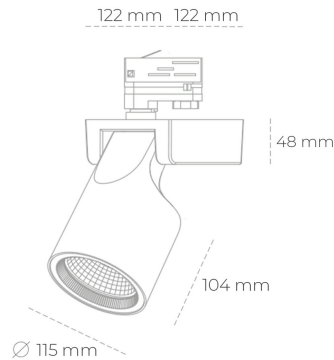

SPOTLIGHT SNIPER F 935 27W 60° BLACK HI EFFICIENT ON/OFF

LED	COB
Barwa światła	3500 [K] HI EFFICIENT
CRI	90
Strumień led chip	4181 [lm]
Strumień światła z oprawy	3344 [lm]
Zasilanie systemu	27 [W]
Wydajność oprawy oświetleniowej	124 [lm/W]
Kąt świecenia	60°
Sterowanie	ON/OFF
MacAdam	3 SDCM

Spotlight LED

Oprawa oświetleniowa typu reflektor LED. Przeznaczona do montażu w szynoprzewodzie lub na bazie sufitowej. Obudowa wraz z ramieniem wykonane są z aluminium. Dostępność w kolorze białym, czarnym i szarym. Na zamówienie istnieje możliwość lakierowania na dowolny kolor z palety RAL. Dostępne odbłyśniki w kątach 15, 20, 30, 45 i 60 stopni. Maksymalna moc oprawy to 31W.

OPRAWA

Waga	1,47 [kg]
Ochronność IP , IK , klasa	IP 20, IK 3,
Kolor oprawy	BLACK
Rodzaj przesłony	Glass
Napięcie zasilania	220-240V 50-60Hz

Uwaga: Wszystkie dane są wartościami typowymi. Tolerancja pomiarów +/-10%. Funkcje systemu mogą ulec zmianie wraz z ulepszeniami produktu ze względu na postęp techniczny.

OPCJE

kolor oprawy do wyboru z palety RAL - na zapytanie, przesłona antyodblśniowa "plaster miodu", możliwość sterowania mocą świecenia za pomocą systemu CASAMBI / DALI / PHASE CUT

Wygenerowano: 28.06.2024

+48 32 388 80 00

www.cora.pl
cora@cora.pl

Ulica: Ignatza Hakuby 18
41-914 Bytom, Polska