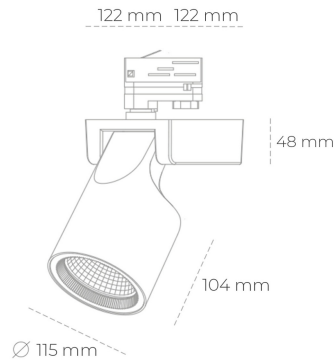

SPOTLIGHT SNIPER F 935 21W 30° BLACK HI EFFICIENT ON/OFF

Kod produktu: N013-K0002-BB935-H5-S30-ZA02_550-S3-###

LED	COB
Barwa światła	3500 [K] HI EFFICIENT
CRI	90
Strumień led chip	3341 [lm]
Strumień światła z oprawy	2672 [lm]
Zasilanie systemu	21 [W]
Wydajność oprawy oświetleniowej	127 [lm/W]
Kąt świecenia	30°
Sterowanie	ON/OFF
MacAdam	3 SDCM

Spotlight LED

Oprawa oświetleniowa typu reflektor LED. Przeznaczona do montażu w szynoprzewodzie lub na bazie sufitowej. Obudowa wraz z ramieniem wykonane są z aluminium. Dostępność w kolorze białym, czarnym i szarym. Na zamówienie istnieje możliwość lakierowania na dowolny kolor z palety RAL. Dostępne odbłyśniki w kątach 15, 20, 30, 45 i 60 stopni. Maksymalna moc oprawy to 31W.

OPRAWA

Waga	1,47 [kg]
Ochronność IP , IK , klasa	IP 20, IK 3,
Kolor oprawy	BLACK
Rodzaj przesłony	Glass
Napięcie zasilania	220-240V 50-60Hz

Uwaga: Wszystkie dane są wartościami typowymi. Tolerancja pomiarów +/-10%. Funkcje systemu mogą ulec zmianie wraz z ulepszeniami produktu ze względu na postęp techniczny.