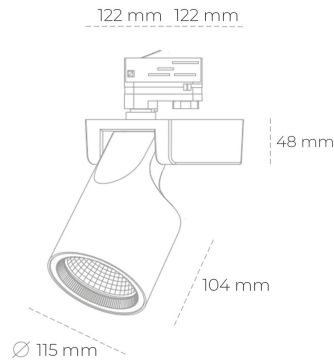

SPOTLIGHT SNIPER F 935 31W 20° BLACK HI EFFICIENT ON/OFF

Kod produktu: N013-K0002-BB935-H5-S20-ZA03_800-S3-###

LED	COB
Barwa światła	3500 [K] HI EFFICIENT
CRI	90
Strumień led chip	4723 [lm]
Strumień światła z oprawy	3778 [lm]
Zasilanie systemu	31 [W]
Wydajność oprawy oświetleniowej	122 [lm/W]
Kąt świecenia	20°
Sterowanie	ON/OFF
MacAdam	3 SDCM

Spotlight LED

Oprawa oświetleniowa typu reflektor LED. Przeznaczona do montażu w szynoprzewodzie lub na bazie sufitowej. Obudowa wraz z ramieniem wykonane są z aluminium. Dostępność w kolorze białym, czarnym i szarym. Na zamówienie istnieje możliwość lakierowania na dowolny kolor z palety RAL. Dostępne odbłyśniki w kątach 15, 20, 30, 45 i 60 stopni. Maksymalna moc oprawy to 31W.

OPRAWA

Waga	1,47 [kg]
Ochronność IP , IK , klasa	IP 20, IK 3,
Kolor oprawy	BLACK
Rodzaj przesłony	Glass
Napięcie zasilania	220-240V 50-60Hz

Uwaga: Wszystkie dane są wartościami typowymi. Tolerancja pomiarów +/-10%. Funkcje systemu mogą ulec zmianie wraz z ulepszeniami produktu ze względu na postęp techniczny.