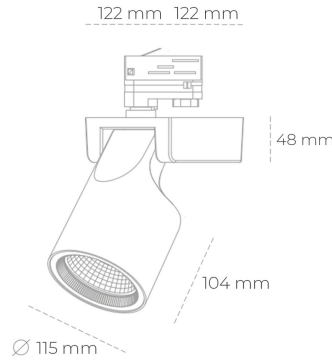

SPOTLIGHT SNIPER F 935 27W 15° BLACK HI EFFICIENT ON/OFF

LED	COB
Barwa światła	3500 [K] HI EFFICIENT
CRI	90
Strumień led chip	4181 [lm]
Strumień światła z oprawy	3344 [lm]
Zasilanie systemu	27 [W]
Wydajność oprawy oświetleniowej	124 [lm/W]
Kąt świecenia	15°
Sterowanie	ON/OFF
MacAdam	3 SDCM

Spotlight LED

Oprawa oświetleniowa typu reflektor LED. Przeznaczona do montażu w szynoprzewodzie lub na bazie sufitowej. Obudowa wraz z ramieniem wykonane są z aluminium. Dostępność w kolorze białym, czarnym i szarym. Na zamówienie istnieje możliwość lakierowania na dowolny kolor z palety RAL. Dostępne odbłyśniki w kątach 15, 20, 30, 45 i 60 stopni. Maksymalna moc oprawy to 31W.

OPRAWA

Waga	1,47 [kg]
Ochronność IP , IK , klasa	IP 20, IK 3,
Kolor oprawy	BLACK
Rodzaj przesłony	Glass
Napięcie zasilania	220-240V 50-60Hz

Uwaga: Wszystkie dane są wartościami typowymi. Tolerancja pomiarów +/-10%. Funkcje systemu mogą ulec zmianie wraz z ulepszeniami produktu ze względu na postęp techniczny.

OPCJE

kolor oprawy do wyboru z palety RAL - na zapytanie, przesłona antyodblśniowa "plaster miodu", możliwość sterowania mocą świecenia za pomocą systemu CASAMBI / DALI / PHASE CUT

Wygenerowano: 26.06.2024

+48 32 388 80 00

www.cora.pl
cora@cora.pl

Ulica: Ignatza Hakuby 18
41-914 Bytom, Polska