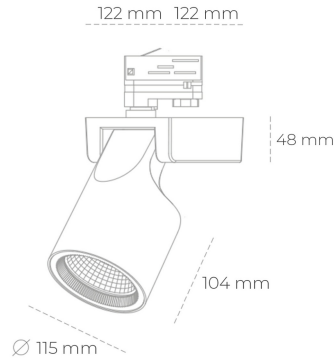

SPOTLIGHT SNIPER F 935 19W 15° BLACK HI EFFICIENT ON/OFF

LED	COB
Barwa światła	3500 [K] HI EFFICIENT
CRI	90
Strumień led chip	3054 [lm]
Strumień światła z oprawy	2443 [lm]
Zasilanie systemu	19 [W]
Wydajność oprawy oświetleniowej	129 [lm/W]
Kąt świecenia	15°
Sterowanie	ON/OFF
MacAdam	3 SDCM

Spotlight LED

Oprawa oświetleniowa typu reflektor LED. Przeznaczona do montażu w szynoprzewodzie lub na bazie sufitowej. Obudowa wraz z ramieniem wykonane są z aluminium. Dostępność w kolorze białym, czarnym i szarym. Na zamówienie istnieje możliwość lakierowania na dowolny kolor z palety RAL. Dostępne odbłyśniki w kątach 15, 20, 30, 45 i 60 stopni. Maksymalna moc oprawy to 31W.

OPRAWA

Waga	1,47 [kg]
Ochronność IP , IK , klasa	IP 20, IK 3,
Kolor oprawy	BLACK
Rodzaj przesłony	Glass
Napięcie zasilania	220-240V 50-60Hz

Uwaga: Wszystkie dane są wartościami typowymi. Tolerancja pomiarów +/-10%. Funkcje systemu mogą ulec zmianie wraz z ulepszeniami produktu ze względu na postęp techniczny.

OPCJE

kolor oprawy do wyboru z palety RAL - na zapytanie, przesłona antyodblśniowa "plaster miodu", możliwość sterowania mocą świecenia za pomocą systemu CASAMBI / DALI / PHASE CUT

Wygenerowano: 28.06.2024

+48 32 388 80 00

www.cora.pl
cora@cora.pl

Ulica: Ignatza Hakuby 18
41-914 Bytom, Polska