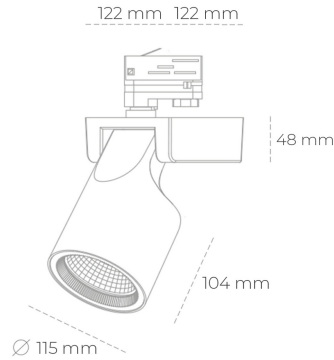

SPOTLIGHT SNIPER F 935 14W 15° BLACK HI EFFICIENT ON/OFF

LED	COB
Barwa światła	3500 [K] HI EFFICIENT
CRI	90
Strumień led chip	2174 [lm]
Strumień światła z oprawy	1739 [lm]
Zasilanie systemu	14 [W]
Wydajność oprawy oświetleniowej	124 [lm/W]
Kąt świecenia	15°
Sterowanie	ON/OFF
MacAdam	3 SDCM

Spotlight LED

Oprawa oświetleniowa typu reflektor LED. Przeznaczona do montażu w szynoprzewodzie lub na bazie sufitowej. Obudowa wraz z ramieniem wykonane są z aluminium. Dostępność w kolorze białym, czarnym i szarym. Na zamówienie istnieje możliwość lakierowania na dowolny kolor z palety RAL. Dostępne odbłyśniki w kątach 15, 20, 30, 45 i 60 stopni. Maksymalna moc oprawy to 31W.

OPRAWA

Waga	1,47 [kg]
Ochronność IP , IK , klasa	IP 20, IK 3,
Kolor oprawy	BLACK
Rodzaj przesłony	Glass
Napięcie zasilania	220-240V 50-60Hz

Uwaga: Wszystkie dane są wartościami typowymi. Tolerancja pomiarów +/-10%. Funkcje systemu mogą ulec zmianie wraz z ulepszeniami produktu ze względu na postęp techniczny.

OPCJE

kolor oprawy do wyboru z palety RAL - na zapytanie, przesłona antyodblśniowa "plaster miodu", możliwość sterowania mocą świecenia za pomocą systemu CASAMBI / DALI / PHASE CUT

Wygenerowano: 28.06.2024

+48 32 388 80 00

www.cora.pl
cora@cora.pl

Ulica: Ignatza Hakuby 18
41-914 Bytom, Polska