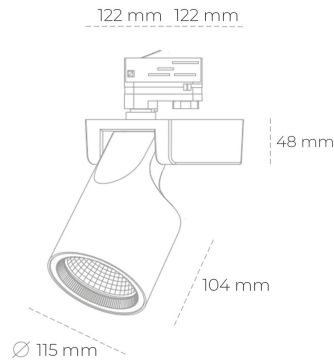

## SPOTLIGHT SNIPER F 930 27W 45° BLACK HI EFFICIENT ON/OFF

Kod produktu: N013-K0002-BB930-H5-S45-ZA02\_700-S3-###

LED	COB
Barwa światła	3000 [K] HI EFFICIENT
CRI	90
Strumień led chip	4378 [lm]
Strumień światła z oprawy	3502 [lm]
Zasilanie systemu	27 [W]
Wydajność oprawy oświetleniowej	130 [lm/W]
Kąt świecenia	45°
Sterowanie	ON/OFF
MacAdam	3 SDCM

### Spotlight LED

Oprawa oświetleniowa typu reflektor LED. Przeznaczona do montażu w szynoprzewodzie lub na bazie sufitowej. Obudowa wraz z ramieniem wykonane są z aluminium. Dostępność w kolorze białym, czarnym i szarym. Na zamówienie istnieje możliwość lakierowania na dowolny kolor z palety RAL. Dostępne odbłyśniki w kątach 15, 20, 30, 45 i 60 stopni. Maksymalna moc oprawy to 31W.

### OPRAWA

Waga	1,47 [kg]
Ochronność IP , IK , klasa	IP 20, IK 3,
Kolor oprawy	BLACK
Rodzaj przesłony	Glass
Napięcie zasilania	220-240V 50-60Hz

Uwaga: Wszystkie dane są wartościami typowymi. Tolerancja pomiarów +/-10%. Funkcje systemu mogą ulec zmianie wraz z ulepszeniami produktu ze względu na postęp techniczny.