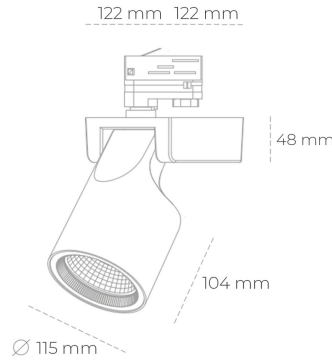

SPOTLIGHT SNIPER F 930 27W 30° BLACK HI EFFICIENT ON/OFF

LED	COB
Barwa światła	3000 [K] HI EFFICIENT
CRI	90
Strumień led chip	4378 [lm]
Strumień światła z oprawy	3502 [lm]
Zasilanie systemu	27 [W]
Wydajność oprawy oświetleniowej	130 [lm/W]
Kąt świecenia	30°
Sterowanie	ON/OFF
MacAdam	3 SDCM

Spotlight LED

Oprawa oświetleniowa typu reflektor LED. Przeznaczona do montażu w szynoprzewodzie lub na bazie sufitowej. Obudowa wraz z ramieniem wykonane są z aluminium. Dostępność w kolorze białym, czarnym i szarym. Na zamówienie istnieje możliwość lakierowania na dowolny kolor z palety RAL. Dostępne odbłyśniki w kątach 15, 20, 30, 45 i 60 stopni. Maksymalna moc oprawy to 31W.

OPRAWA

Waga	1,47 [kg]
Ochronność IP , IK , klasa	IP 20, IK 3,
Kolor oprawy	BLACK
Rodzaj przesłony	Glass
Napięcie zasilania	220-240V 50-60Hz

Uwaga: Wszystkie dane są wartościami typowymi. Tolerancja pomiarów +/-10%. Funkcje systemu mogą ulec zmianie wraz z ulepszeniami produktu ze względu na postęp techniczny.

OPCJE

kolor oprawy do wyboru z palety RAL - na zapytanie, przesłona antyodblśnieniowa "plaster miodu", możliwość sterowania mocą świecenia za pomocą systemu CASAMBI / DALI / PHASE CUT

Wygenerowano: 26.06.2024

+48 32 388 80 00

www.cora.pl
cora@cora.pl

Ulica: Ignatza Hakuby 18
41-914 Bytom, Polska