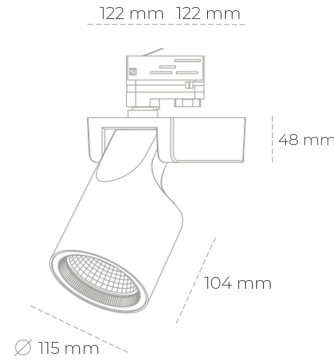

SPOTLIGHT SNIPER F 930 19W 20° BLACK HI EFFICIENT ON/OFF

LED	COB
Barwa światła	3000 [K] HI EFFICIENT
CRI	90
Strumień led chip	3184 [lm]
Strumień światła z oprawy	2547 [lm]
Zasilanie systemu	19 [W]
Wydajność oprawy oświetleniowej	134 [lm/W]
Kąt świecenia	20°
Sterowanie	ON/OFF
MacAdam	3 SDCM

Spotlight LED

Oprawa oświetleniowa typu reflektor LED. Przeznaczona do montażu w szynoprzewodzie lub na bazie sufitowej. Obudowa wraz z ramieniem wykonane są z aluminium. Dostępność w kolorze białym, czarnym i szarym. Na zamówienie istnieje możliwość lakierowania na dowolny kolor z palety RAL. Dostępne odbłyśniki w kątach 15, 20, 30, 45 i 60 stopni. Maksymalna moc oprawy to 31W.

OPRAWA

Waga	1,47 [kg]
Ochronność IP , IK , klasa	IP 20, IK 3,
Kolor oprawy	BLACK
Rodzaj przesłony	Glass
Napięcie zasilania	220-240V 50-60Hz

Uwaga: Wszystkie dane są wartościami typowymi. Tolerancja pomiarów +/-10%. Funkcje systemu mogą ulec zmianie wraz z ulepszeniami produktu ze względu na postęp techniczny.

OPCJE

kolor oprawy do wyboru z palety RAL - na zapytanie, przesłona antyodblśniowa "plaster miodu", możliwość sterowania mocą świecenia za pomocą systemu CASAMBI / DALI / PHASE CUT

Wygenerowano: 28.06.2024

+48 32 388 80 00

www.cora.pl
cora@cora.pl

Ulica: Ignatza Hakuby 18
41-914 Bytom, Polska