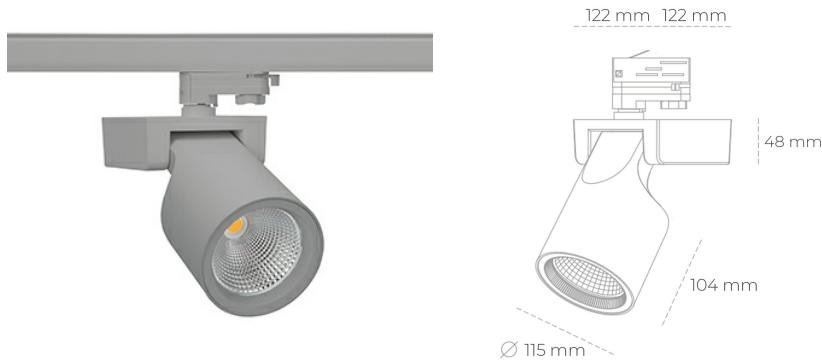

SPOTLIGHT SNIPER F 825 21W 45° GREY BREAD ON/OFF

LED	COB
Barwa światła	2500 [K] BREAD
CRI	80
Strumień led chip	2574 [lm]
Strumień światła z oprawy	2059 [lm]
Zasilanie systemu	21 [W]
Wydajność oprawy oświetleniowej	98 [lm/W]
Kąt świecenia	45°
Sterowanie	ON/OFF
MacAdam	3 SDCM

Spotlight LED

Oprawa oświetleniowa typu reflektor LED. Przeznaczona do montażu w szynoprzewodzie lub na bazie sufitowej. Obudowa wraz z ramieniem wykonane są z aluminium. Dostępność w kolorze białym, czarnym i szarym. Na zamówienie istnieje możliwość lakierowania na dowolny kolor z palety RAL. Dostępne odbłyśniki w kątach 15, 20, 30, 45 i 60 stopni. Maksymalna moc oprawy to 31W.

OPRAWA

Waga	1,47 [kg]
Ochronność IP , IK , klasa	IP 20, IK 3,
Kolor oprawy	GREY
Rodzaj przesłony	Glass
Napięcie zasilania	220-240V 50-60Hz

Uwaga: Wszystkie dane są wartościami typowymi. Tolerancja pomiarów +/-10%. Funkcje systemu mogą ulec zmianie wraz z ulepszeniami produktu ze względu na postęp techniczny.

OPCJE

kolor oprawy do wyboru z palety RAL - na zapytanie, przesłona antyodbleniowa "plaster miodu", możliwość sterowania mocą świecenia za pomocą systemu CASAMBI / DALI / PHASE CUT

Wygenerowano: 28.06.2024

+48 32 388 80 00

www.cora.pl
cora@cora.pl

Ulica: Ignatza Hakuby 18
41-914 Bytom, Polska