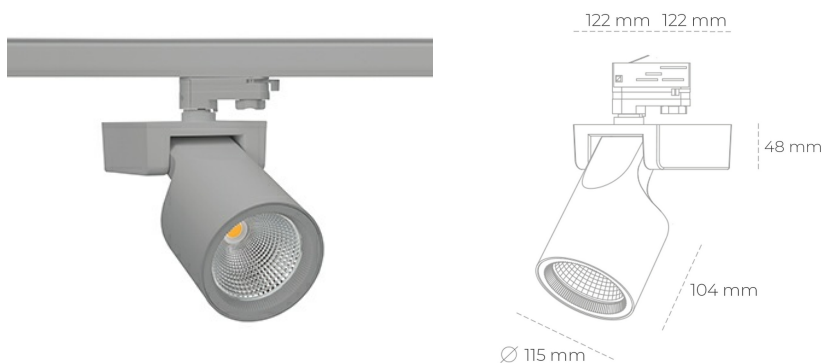

SPOTLIGHT SNIPER F 850 21W 45° GREY | ON/OFF

LED	COB
Barwa światła	5000 [K] |
CRI	80
Strumień led chip	3185 [lm]
Strumień światła z oprawy	2548 [lm]
Zasilanie systemu	21 [W]
Wydajność oprawy oświetleniowej	121 [lm/W]
Kąt świecenia	45°
Sterowanie	ON/OFF
MacAdam	3 SDCM

Spotlight LED

Oprawa oświetleniowa typu reflektor LED. Przeznaczona do montażu w szynoprzewodzie lub na bazie sufitowej. Obudowa wraz z ramieniem wykonane są z aluminium. Dostępność w kolorze białym, czarnym i szarym. Na zamówienie istnieje możliwość lakierowania na dowolny kolor z palety RAL. Dostępne odbłyśniki w kątach 15, 20, 30, 45 i 60 stopni. Maksymalna moc oprawy to 31W.

OPRAWA

Waga	1,47 [kg]
Ochronność IP , IK , klasa	IP 20, IK 3,
Kolor oprawy	GREY
Rodzaj przesłony	Glass
Napięcie zasilania	220-240V 50-60Hz

Uwaga: Wszystkie dane są wartościami typowymi. Tolerancja pomiarów +/-10%. Funkcje systemu mogą ulec zmianie wraz z ulepszeniami produktu ze względu na postęp techniczny.

OPCJE

kolor oprawy do wyboru z palety RAL - na zapytanie, przesłona antyodbleniowa "plaster miodu", możliwość sterowania mocą świecenia za pomocą systemu CASAMBI / DALI / PHASE CUT

Wygenerowano: 28.06.2024

+48 32 388 80 00

www.cora.pl
cora@cora.pl

Ulica: Ignatza Hakuby 18
41-914 Bytom, Polska