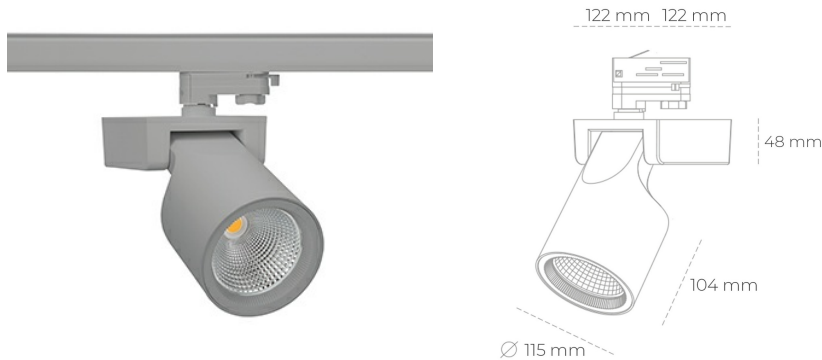

SPOTLIGHT SNIPER F 840 23W 60° GREY | ON/OFF

LED	COB
Barwa światła	4000 [K] |
CRI	80
Strumień led chip	3407 [lm]
Strumień światła z oprawy	2725 [lm]
Zasilanie systemu	23 [W]
Wydajność oprawy oświetleniowej	118 [lm/W]
Kąt świecenia	60°
Sterowanie	ON/OFF
MacAdam	3 SDCM

Spotlight LED

Oprawa oświetleniowa typu reflektor LED. Przeznaczona do montażu w szynoprzewodzie lub na bazie sufitowej. Obudowa wraz z ramieniem wykonane są z aluminium. Dostępność w kolorze białym, czarnym i szarym. Na zamówienie istnieje możliwość lakierowania na dowolny kolor z palety RAL. Dostępne odbłyśniki w kątach 15, 20, 30, 45 i 60 stopni. Maksymalna moc oprawy to 31W.

OPRAWA

Waga	1,47 [kg]
Ochronność IP , IK , klasa	IP 20, IK 3,
Kolor oprawy	GREY
Rodzaj przesłony	Glass
Napięcie zasilania	220-240V 50-60Hz

Uwaga: Wszystkie dane są wartościami typowymi. Tolerancja pomiarów +/-10%. Funkcje systemu mogą ulec zmianie wraz z ulepszeniami produktu ze względu na postęp techniczny.

OPCJE

kolor oprawy do wyboru z palety RAL - na zapytanie, przesłona antyodbleniowa "plaster miodu", możliwość sterowania mocą świecenia za pomocą systemu CASAMBI / DALI / PHASE CUT

Wygenerowano: 26.06.2024

+48 32 388 80 00

www.cora.pl
cora@cora.pl

Ulica: Ignatza Hakuby 18
41-914 Bytom, Polska