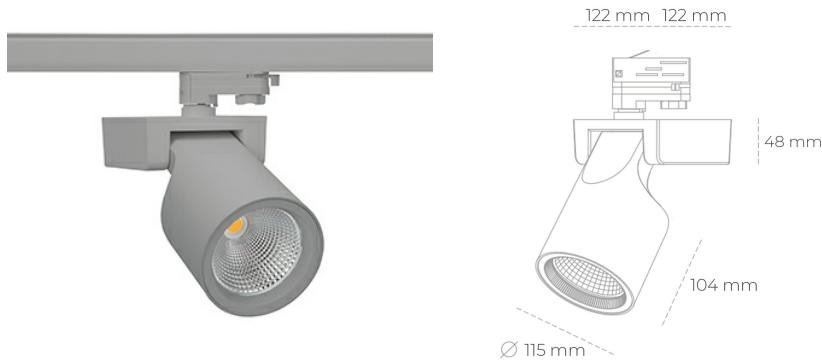

SPOTLIGHT SNIPER F 835 19W 45° GREY | ON/OFF

LED	COB
Barwa światła	3500 [K] |
CRI	80
Strumień led chip	2783 [lm]
Strumień światła z oprawy	2226 [lm]
Zasilanie systemu	19 [W]
Wydajność oprawy oświetleniowej	117 [lm/W]
Kąt świecenia	45°
Sterowanie	ON/OFF
MacAdam	3 SDCM

Spotlight LED

Oprawa oświetleniowa typu reflektor LED. Przeznaczona do montażu w szynoprzewodzie lub na bazie sufitowej. Obudowa wraz z ramieniem wykonane są z aluminium. Dostępność w kolorze białym, czarnym i szarym. Na zamówienie istnieje możliwość lakierowania na dowolny kolor z palety RAL. Dostępne odbłyśniki w kątach 15, 20, 30, 45 i 60 stopni. Maksymalna moc oprawy to 31W.

OPRAWA

Waga	1,47 [kg]
Ochronność IP , IK , klasa	IP 20, IK 3,
Kolor oprawy	GREY
Rodzaj przesłony	Glass
Napięcie zasilania	220-240V 50-60Hz

Uwaga: Wszystkie dane są wartościami typowymi. Tolerancja pomiarów +/-10%. Funkcje systemu mogą ulec zmianie wraz z ulepszeniami produktu ze względu na postęp techniczny.

OPCJE

kolor oprawy do wyboru z palety RAL - na zapytanie, przesłona antyodbleniowa "plaster miodu", możliwość sterowania mocą świecenia za pomocą systemu CASAMBI / DALI / PHASE CUT

Wygenerowano: 28.06.2024

+48 32 388 80 00

www.cora.pl
cora@cora.pl

Ulica: Ignatza Hakuby 18
41-914 Bytom, Polska