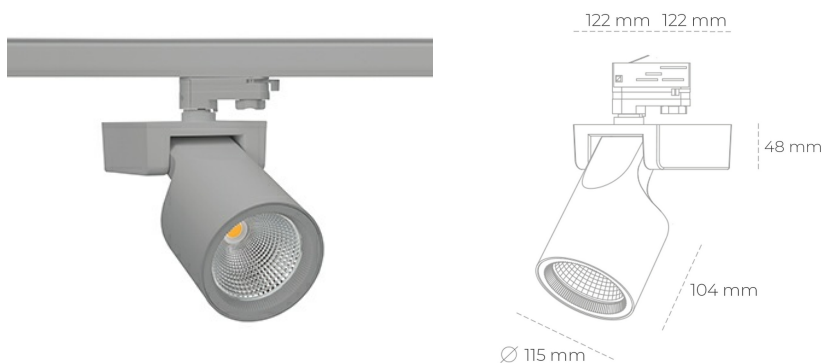

SPOTLIGHT SNIPER F 830 14W 45° GREY | ON/OFF

LED	COB
Barwa światła	3000 [K] |
CRI	80
Strumień led chip	1905 [lm]
Strumień światła z oprawy	1524 [lm]
Zasilanie systemu	14 [W]
Wydajność oprawy oświetleniowej	109 [lm/W]
Kąt świecenia	45°
Sterowanie	ON/OFF
MacAdam	3 SDCM

Spotlight LED

Oprawa oświetleniowa typu reflektor LED. Przeznaczona do montażu w szynoprzewodzie lub na bazie sufitowej. Obudowa wraz z ramieniem wykonane są z aluminium. Dostępność w kolorze białym, czarnym i szarym. Na zamówienie istnieje możliwość lakierowania na dowolny kolor z palety RAL. Dostępne odbłyśniki w kątach 15, 20, 30, 45 i 60 stopni. Maksymalna moc oprawy to 31W.

OPRAWA

Waga	1,47 [kg]
Ochronność IP , IK , klasa	IP 20, IK 3,
Kolor oprawy	GREY
Rodzaj przesłony	Glass
Napięcie zasilania	220-240V 50-60Hz

Uwaga: Wszystkie dane są wartościami typowymi. Tolerancja pomiarów +/-10%. Funkcje systemu mogą ulec zmianie wraz z ulepszeniami produktu ze względu na postęp techniczny.

OPCJE

kolor oprawy do wyboru z palety RAL - na zapytanie, przesłona antyodbleniowa "plaster miodu", możliwość sterowania mocą świecenia za pomocą systemu CASAMBI / DALI / PHASE CUT

Wygenerowano: 26.06.2024

+48 32 388 80 00

www.cora.pl
cora@cora.pl

Ulica: Ignatza Hakuby 18
41-914 Bytom, Polska