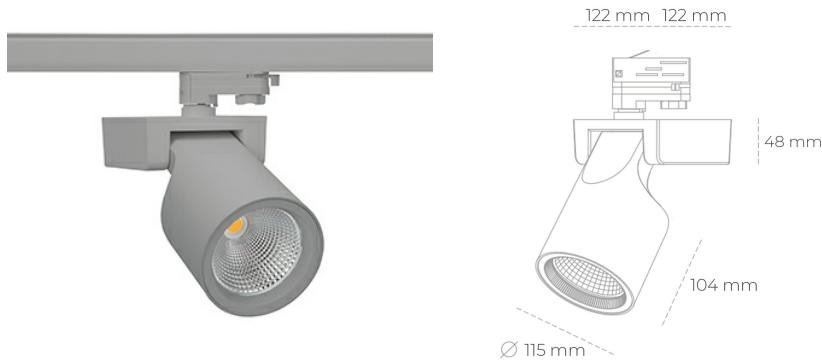

SPOTLIGHT SNIPER F 940 11W 60° GREY PREMIUM WHITE ON/OFF

LED	COB
Barwa światła	4000 [K] PREMIUM WHITE
CRI	90
Strumień led chip	1343 [lm]
Strumień światła z oprawy	1074 [lm]
Zasilanie systemu	11 [W]
Wydajność oprawy oświetleniowej	98 [lm/W]
Kąt świecenia	60°
Sterowanie	ON/OFF
MacAdam	3 SDCM

Spotlight LED

Oprawa oświetleniowa typu reflektor LED. Przeznaczona do montażu w szynoprzewodzie lub na bazie sufitowej. Obudowa wraz z ramieniem wykonane są z aluminium. Dostępność w kolorze białym, czarnym i szarym. Na zamówienie istnieje możliwość lakierowania na dowolny kolor z palety RAL. Dostępne odbłyśniki w kątach 15, 20, 30, 45 i 60 stopni. Maksymalna moc oprawy to 31W.

OPRAWA

Waga	1,47 [kg]
Ochronność IP , IK , klasa	IP 20, IK 3,
Kolor oprawy	GREY
Rodzaj przesłony	Glass
Napięcie zasilania	220-240V 50-60Hz

Uwaga: Wszystkie dane są wartościami typowymi. Tolerancja pomiarów +/-10%. Funkcje systemu mogą ulec zmianie wraz z ulepszeniami produktu ze względu na postęp techniczny.

OPCJE

kolor oprawy do wyboru z palety RAL - na zapytanie, przesłona antyodblśniowa "plaster miodu", możliwość sterowania mocą świecenia za pomocą systemu CASAMBI / DALI / PHASE CUT

Wygenerowano: 28.06.2024

+48 32 388 80 00

www.cora.pl
cora@cora.pl

Ulica: Ignatza Hakuby 18
41-914 Bytom, Polska