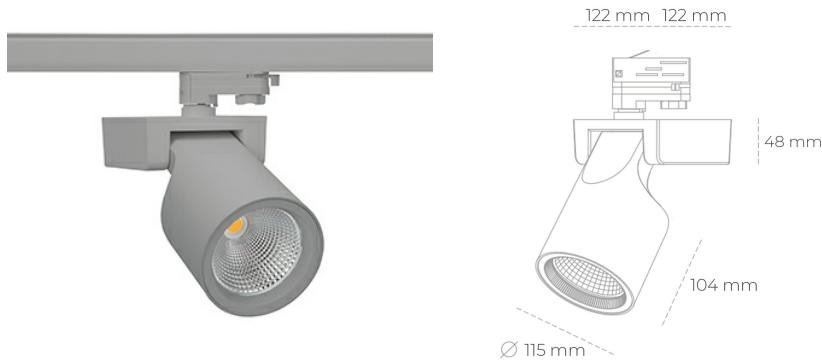

SPOTLIGHT SNIPER F 930 21W 20° GREY PREMIUM COLOR ON/OFF

LED	COB
Barwa światła	3000 [K] PREMIUM COLOR
CRI	90
Strumień led chip	2396 [lm]
Strumień światła z oprawy	1916 [lm]
Zasilanie systemu	21 [W]
Wydajność oprawy oświetleniowej	91 [lm/W]
Kąt świecenia	20°
Sterowanie	ON/OFF
MacAdam	3 SDCM

Spotlight LED

Oprawa oświetleniowa typu reflektor LED. Przeznaczona do montażu w szynoprzewodzie lub na bazie sufitowej. Obudowa wraz z ramieniem wykonane są z aluminium. Dostępność w kolorze białym, czarnym i szarym. Na zamówienie istnieje możliwość lakierowania na dowolny kolor z palety RAL. Dostępne odbłyśniki w kątach 15, 20, 30, 45 i 60 stopni. Maksymalna moc oprawy to 31W.

OPRAWA

Waga	1,47 [kg]
Ochronność IP , IK , klasa	IP 20, IK 3,
Kolor oprawy	GREY
Rodzaj przesłony	Glass
Napięcie zasilania	220-240V 50-60Hz

Uwaga: Wszystkie dane są wartościami typowymi. Tolerancja pomiarów +/-10%. Funkcje systemu mogą ulec zmianie wraz z ulepszeniami produktu ze względu na postęp techniczny.

OPCJE

kolor oprawy do wyboru z palety RAL - na zapytanie, przesłona antyodblśniowa "plaster miodu", możliwość sterowania mocą świecenia za pomocą systemu CASAMBI / DALI / PHASE CUT

Wygenerowano: 26.06.2024

+48 32 388 80 00

www.cora.pl
cora@cora.pl

Ulica: Ignatza Hakuby 18
41-914 Bytom, Polska