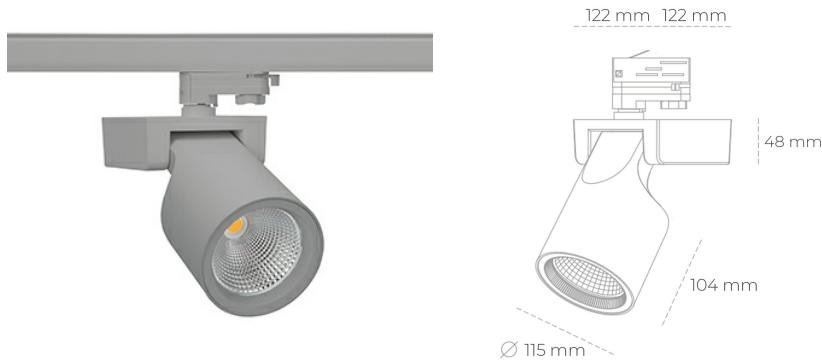

SPOTLIGHT SNIPER F 930 11W 20° GREY PREMIUM COLOR ON/OFF

LED	COB
Barwa światła	3000 [K] PREMIUM COLOR
CRI	90
Strumień led chip	1145 [lm]
Strumień światła z oprawy	916 [lm]
Zasilanie systemu	11 [W]
Wydajność oprawy oświetleniowej	83 [lm/W]
Kąt świecenia	20°
Sterowanie	ON/OFF
MacAdam	3 SDCM

Spotlight LED

Oprawa oświetleniowa typu reflektor LED. Przeznaczona do montażu w szynoprzewodzie lub na bazie sufitowej. Obudowa wraz z ramieniem wykonane są z aluminium. Dostępność w kolorze białym, czarnym i szarym. Na zamówienie istnieje możliwość lakierowania na dowolny kolor z palety RAL. Dostępne odbłyśniki w kątach 15, 20, 30, 45 i 60 stopni. Maksymalna moc oprawy to 31W.

OPRAWA

Waga	1,47 [kg]
Ochronność IP , IK , klasa	IP 20, IK 3,
Kolor oprawy	GREY
Rodzaj przesłony	Glass
Napięcie zasilania	220-240V 50-60Hz

Uwaga: Wszystkie dane są wartościami typowymi. Tolerancja pomiarów +/-10%. Funkcje systemu mogą ulec zmianie wraz z ulepszeniami produktu ze względu na postęp techniczny.

OPCJE

kolor oprawy do wyboru z palety RAL - na zapytanie, przesłona antyodblśniowa "plaster miodu", możliwość sterowania mocą świecenia za pomocą systemu CASAMBI / DALI / PHASE CUT

Wygenerowano: 28.06.2024

+48 32 388 80 00

www.cora.pl
cora@cora.pl

Ulica: Ignatza Hakuby 18
41-914 Bytom, Polska