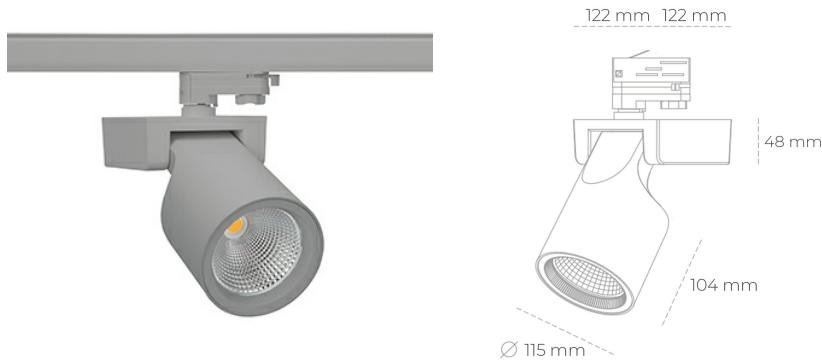

SPOTLIGHT SNIPER F 930 23W 60° GREY PREMIUM WHITE ON/OFF

LED	COB
Barwa światła	3000 [K] PREMIUM WHITE
CRI	90
Strumień led chip	3403 [lm]
Strumień światła z oprawy	2722 [lm]
Zasilanie systemu	23 [W]
Wydajność oprawy oświetleniowej	118 [lm/W]
Kąt świecenia	60°
Sterowanie	ON/OFF
MacAdam	3 SDCM

Spotlight LED

Oprawa oświetleniowa typu reflektor LED. Przeznaczona do montażu w szynoprzewodzie lub na bazie sufitowej. Obudowa wraz z ramieniem wykonane są z aluminium. Dostępność w kolorze białym, czarnym i szarym. Na zamówienie istnieje możliwość lakierowania na dowolny kolor z palety RAL. Dostępne odbłyśniki w kątach 15, 20, 30, 45 i 60 stopni. Maksymalna moc oprawy to 31W.

OPRAWA

Waga	1,47 [kg]
Ochronność IP , IK , klasa	IP 20, IK 3,
Kolor oprawy	GREY
Rodzaj przesłony	Glass
Napięcie zasilania	220-240V 50-60Hz

Uwaga: Wszystkie dane są wartościami typowymi. Tolerancja pomiarów +/-10%. Funkcje systemu mogą ulec zmianie wraz z ulepszeniami produktu ze względu na postęp techniczny.

OPCJE

kolor oprawy do wyboru z palety RAL - na zapytanie, przesłona antyodblśniowa "plaster miodu", możliwość sterowania mocą świecenia za pomocą systemu CASAMBI / DALI / PHASE CUT

Wygenerowano: 28.06.2024

+48 32 388 80 00

www.cora.pl
cora@cora.pl

Ulica: Ignatza Hakuby 18
41-914 Bytom, Polska