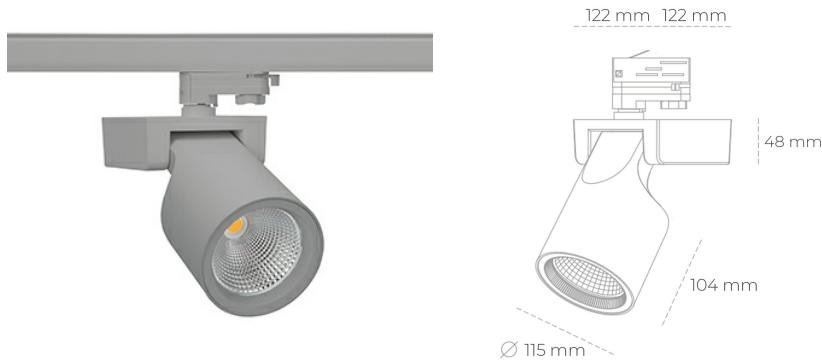

SPOTLIGHT SNIPER F 942 27W 45° GREY MEAT WHITE ON/OFF

LED	COB
Barwa światła	4200 [K] MEAT WHITE
CRI	90
Strumień led chip	2695 [lm]
Strumień światła z oprawy	2156 [lm]
Zasilanie systemu	27 [W]
Wydajność oprawy oświetleniowej	80 [lm/W]
Kąt świecenia	45°
Sterowanie	ON/OFF
MacAdam	3 SDCM

Spotlight LED

Oprawa oświetleniowa typu reflektor LED. Przeznaczona do montażu w szynoprzewodzie lub na bazie sufitowej. Obudowa wraz z ramieniem wykonane są z aluminium. Dostępność w kolorze białym, czarnym i szarym. Na zamówienie istnieje możliwość lakierowania na dowolny kolor z palety RAL. Dostępne odbłyśniki w kątach 15, 20, 30, 45 i 60 stopni. Maksymalna moc oprawy to 31W.

OPRAWA

Waga	1,47 [kg]
Ochronność IP , IK , klasa	IP 20, IK 3,
Kolor oprawy	GREY
Rodzaj przesłony	Glass
Napięcie zasilania	220-240V 50-60Hz

Uwaga: Wszystkie dane są wartościami typowymi. Tolerancja pomiarów +/-10%. Funkcje systemu mogą ulec zmianie wraz z ulepszeniami produktu ze względu na postęp techniczny.

OPCJE

kolor oprawy do wyboru z palety RAL - na zapytanie, przesłona antyodblśnieniowa "plaster miodu", możliwość sterowania mocą świecenia za pomocą systemu CASAMBI / DALI / PHASE CUT

Wygenerowano: 26.06.2024

+48 32 388 80 00

www.cora.pl
cora@cora.pl

Ulica: Ignatza Hakuby 18
41-914 Bytom, Polska