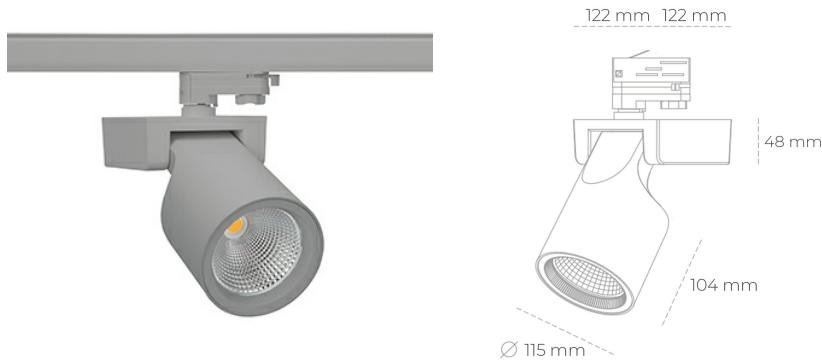

SPOTLIGHT SNIPER F 942 14W 20° GREY MEAT WHITE ON/OFF

LED	COB
Barwa światła	4200 [K] MEAT WHITE
CRI	90
Strumień led chip	1412 [lm]
Strumień światła z oprawy	1129 [lm]
Zasilanie systemu	14 [W]
Wydajność oprawy oświetleniowej	81 [lm/W]
Kąt świecenia	20°
Sterowanie	ON/OFF
MacAdam	3 SDCM

Spotlight LED

Oprawa oświetleniowa typu reflektor LED. Przeznaczona do montażu w szynoprzewodzie lub na bazie sufitowej. Obudowa wraz z ramieniem wykonane są z aluminium. Dostępność w kolorze białym, czarnym i szarym. Na zamówienie istnieje możliwość lakierowania na dowolny kolor z palety RAL. Dostępne odbłyśniki w kątach 15, 20, 30, 45 i 60 stopni. Maksymalna moc oprawy to 31W.

OPRAWA

Waga	1,47 [kg]
Ochronność IP , IK , klasa	IP 20, IK 3,
Kolor oprawy	GREY
Rodzaj przesłony	Glass
Napięcie zasilania	220-240V 50-60Hz

Uwaga: Wszystkie dane są wartościami typowymi. Tolerancja pomiarów +/-10%. Funkcje systemu mogą ulec zmianie wraz z ulepszeniami produktu ze względu na postęp techniczny.

OPCJE

kolor oprawy do wyboru z palety RAL - na zapytanie, przesłona antyodblśniowa "plaster miodu", możliwość sterowania mocą świecenia za pomocą systemu CASAMBI / DALI / PHASE CUT

Wygenerowano: 28.06.2024

+48 32 388 80 00

www.cora.pl
cora@cora.pl

Ulica: Ignatza Hakuby 18
41-914 Bytom, Polska