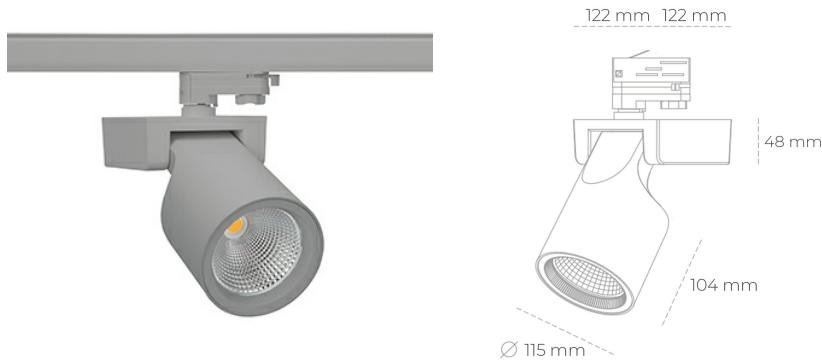

SPOTLIGHT SNIPER F 930 31W 30° GREY HI EFFICIENT ON/OFF

LED	COB
Barwa światła	3000 [K] HI EFFICIENT
CRI	90
Strumień led chip	4956 [lm]
Strumień światła z oprawy	3964 [lm]
Zasilanie systemu	31 [W]
Wydajność oprawy oświetleniowej	128 [lm/W]
Kąt świecenia	30°
Sterowanie	ON/OFF
MacAdam	3 SDCM

Spotlight LED

Oprawa oświetleniowa typu reflektor LED. Przeznaczona do montażu w szynoprzewodzie lub na bazie sufitowej. Obudowa wraz z ramieniem wykonane są z aluminium. Dostępność w kolorze białym, czarnym i szarym. Na zamówienie istnieje możliwość lakierowania na dowolny kolor z palety RAL. Dostępne odbłyśniki w kątach 15, 20, 30, 45 i 60 stopni. Maksymalna moc oprawy to 31W.

OPRAWA

Waga	1,47 [kg]
Ochronność IP , IK , klasa	IP 20, IK 3,
Kolor oprawy	GREY
Rodzaj przesłony	Glass
Napięcie zasilania	220-240V 50-60Hz

Uwaga: Wszystkie dane są wartościami typowymi. Tolerancja pomiarów +/-10%. Funkcje systemu mogą ulec zmianie wraz z ulepszeniami produktu ze względu na postęp techniczny.

OPCJE

kolor oprawy do wyboru z palety RAL - na zapytanie, przesłona antyodblśniowa "plaster miodu", możliwość sterowania mocą świecenia za pomocą systemu CASAMBI / DALI / PHASE CUT

Wygenerowano: 28.06.2024

+48 32 388 80 00

www.cora.pl
cora@cora.pl

Ulica: Ignatza Hakuby 18
41-914 Bytom, Polska