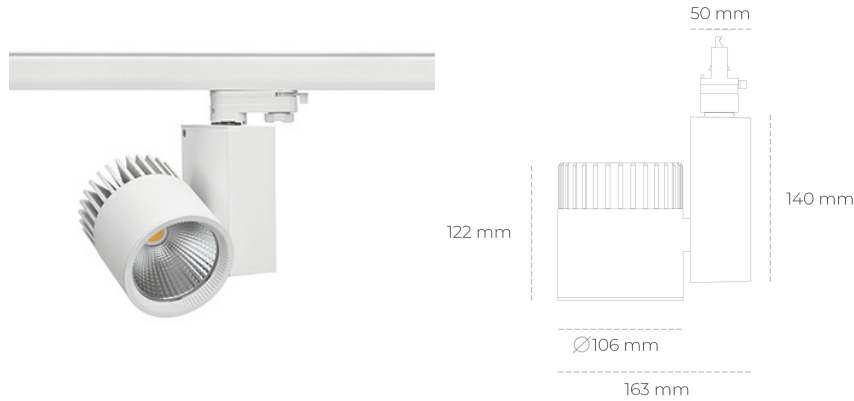

SPOTLIGHT SNIPER A 825 23W 60° WHITE BREAD ON/OFF

LED	COB
Barwa światła	2500 [K] BREAD
CRI	80
Strumień led chip	2808 [lm]
Strumień światła z oprawy	2246 [lm]
Zasilanie systemu	23 [W]
Wydajność oprawy oświetleniowej	98 [lm/W]
Kąt świecenia	60°
Sterowanie	ON/OFF
MacAdam	3 SDCM

Spotlight LED

Oprawa oświetleniowa typu reflektor LED. Przeznaczona do montażu w szynoprzewodzie. Obudowa wraz z ramieniem wykonane są z aluminium. Dostępność w kolorze białym, czarnym i szarym. Na zamówienie istnieje możliwość lakierowania na dowolny kolor z palety RAL. Dostępne odbłyśniki w kątach 15, 20, 30, 45 i 60 stopni. Maksymalna moc oprawy to 37W.

OPRAWA

Waga	1,31 [kg]
Ochronność IP , IK , klasa	IP 20, IK 3,
Kolor oprawy	WHITE
Rodzaj przesłony	Glass
Napięcie zasilania	220-240V 50-60Hz

Uwaga: Wszystkie dane są wartościami typowymi. Tolerancja pomiarów +/-10%. Funkcje systemu mogą ulec zmianie wraz z ulepszeniami produktu ze względu na postęp techniczny.

OPCJE

kolor oprawy do wyboru z palety RAL - na zapytanie, przesłona antyodblśniowa "plaster miodu", możliwość sterowania mocą świecenia za pomocą systemu CASAMBI / DALI / PHASE CUT

Wygenerowano: 29.06.2024

+48 32 388 80 00

www.cora.pl
cora@cora.pl

Ulica: Ignatza Hakuby 18
41-914 Bytom, Polska