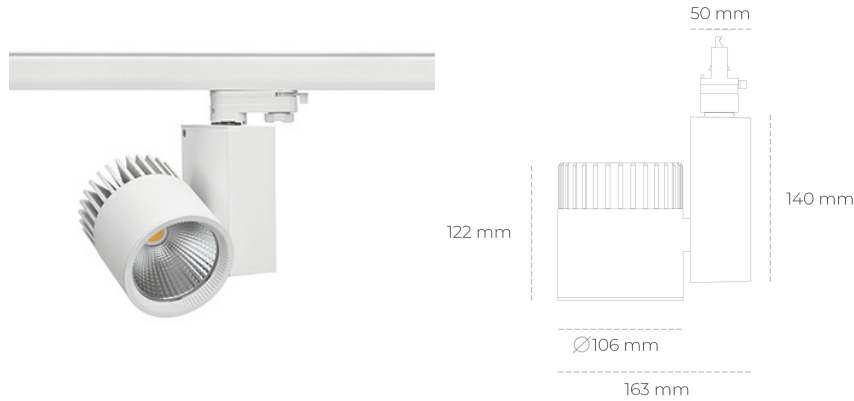

SPOTLIGHT SNIPER A 825 21W 60° WHITE BREAD ON/OFF

LED	COB
Barwa światła	2500 [K] BREAD
CRI	80
Strumień led chip	2574 [lm]
Strumień światła z oprawy	2059 [lm]
Zasilanie systemu	21 [W]
Wydajność oprawy oświetleniowej	98 [lm/W]
Kąt świecenia	60°
Sterowanie	ON/OFF
MacAdam	3 SDCM

Spotlight LED

Oprawa oświetleniowa typu reflektor LED. Przeznaczona do montażu w szynoprzewodzie. Obudowa wraz z ramieniem wykonane są z aluminium. Dostępność w kolorze białym, czarnym i szarym. Na zamówienie istnieje możliwość lakierowania na dowolny kolor z palety RAL. Dostępne odbłyśniki w kątach 15, 20, 30, 45 i 60 stopni. Maksymalna moc oprawy to 37W.

OPRAWA

Waga	1,31 [kg]
Ochronność IP , IK , klasa	IP 20, IK 3,
Kolor oprawy	WHITE
Rodzaj przesłony	Glass
Napięcie zasilania	220-240V 50-60Hz

Uwaga: Wszystkie dane są wartościami typowymi. Tolerancja pomiarów +/-10%. Funkcje systemu mogą ulec zmianie wraz z ulepszeniami produktu ze względu na postęp techniczny.

OPCJE

kolor oprawy do wyboru z palety RAL - na zapytanie, przesłona antyodblśniowa "plaster miodu", możliwość sterowania mocą świecenia za pomocą systemu CASAMBI / DALI / PHASE CUT

Wygenerowano: 28.06.2024

+48 32 388 80 00

www.cora.pl
cora@cora.pl

Ulica: Ignatza Hakuby 18
41-914 Bytom, Polska