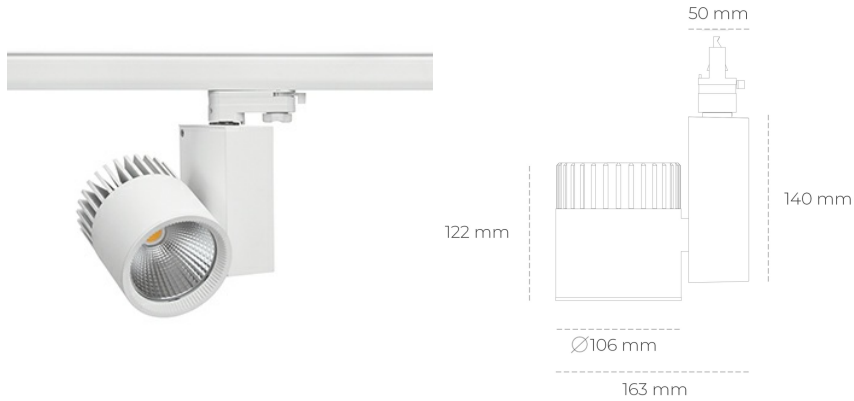

SPOTLIGHT SNIPER A 940 21W 60° WHITE | ON/OFF

Kod produktu: N011-K0003-RF940-H5-S60-ZA02_550-S3-###

LED	COB
Barwa światła	4000 [K]
CRI	90
Strumień led chip	2658 [lm]
Strumień światła z oprawy	2126 [lm]
Zasilanie systemu	21 [W]
Wydajność oprawy oświetleniowej	101 [lm/W]
Kąt świecenia	60°
Sterowanie	ON/OFF
MacAdam	3 SDCM

Spotlight LED

Oprawa oświetleniowa typu reflektor LED. Przeznaczona do montażu w szynoprzewodzie. Obudowa wraz z ramieniem wykonane są z aluminium. Dostępność w kolorze białym, czarnym i szarym. Na zamówienie istnieje możliwość lakierowania na dowolny kolor z palety RAL. Dostępne odbłyśniki w kątach 15, 20, 30, 45 i 60 stopni. Maksymalna moc oprawy to 37W.

OPRAWA

Waga	1,31 [kg]
Ochronność IP , IK , klasa	IP 20, IK 3,
Kolor oprawy	WHITE
Rodzaj przesłony	Glass
Napięcie zasilania	220-240V 50-60Hz

Uwaga: Wszystkie dane są wartościami typowymi. Tolerancja pomiarów +/-10%. Funkcje systemu mogą ulec zmianie wraz z ulepszeniami produktu ze względu na postęp techniczny.

OPCJE

kolor oprawy do wyboru z palety RAL - na zapytanie, przesłona antyodbleniowa "plaster miodu", możliwość sterowania mocą świecenia za pomocą systemu CASAMBI / DALI / PHASE CUT

Wygenerowano: 26.06.2024