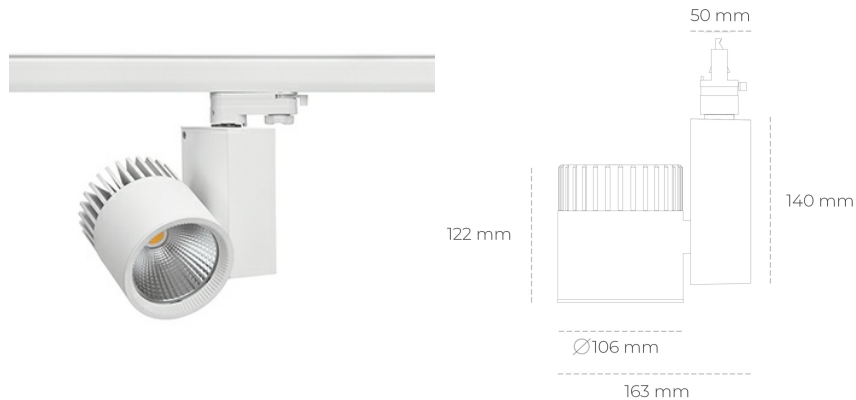

SPOTLIGHT SNIPER A 940 37W 45° WHITE | ON/OFF

LED	COB
Barwa światła	4000 [K] |
CRI	90
Strumień led chip	4591 [lm]
Strumień światła z oprawy	3672 [lm]
Zasilanie systemu	37 [W]
Wydajność oprawy oświetleniowej	99 [lm/W]
Kąt świecenia	45°
Sterowanie	ON/OFF
MacAdam	3 SDCM

Spotlight LED

Oprawa oświetleniowa typu reflektor LED. Przeznaczona do montażu w szynoprzewodzie. Obudowa wraz z ramieniem wykonane są z aluminium. Dostępność w kolorze białym, czarnym i szarym. Na zamówienie istnieje możliwość lakierowania na dowolny kolor z palety RAL. Dostępne odbłyśniki w kątach 15, 20, 30, 45 i 60 stopni. Maksymalna moc oprawy to 37W.

OPRAWA

Waga	1,31 [kg]
Ochronność IP , IK , klasa	IP 20, IK 3,
Kolor oprawy	WHITE
Rodzaj przesłony	Glass
Napięcie zasilania	220-240V 50-60Hz

Uwaga: Wszystkie dane są wartościami typowymi. Tolerancja pomiarów +/-10%. Funkcje systemu mogą ulec zmianie wraz z ulepszeniami produktu ze względu na postęp techniczny.

OPCJE

kolor oprawy do wyboru z palety RAL - na zapytanie, przesłona antyodbleniowa "plaster miodu", możliwość sterowania mocą świecenia za pomocą systemu CASAMBI / DALI / PHASE CUT

Wygenerowano: 26.06.2024

+48 32 388 80 00

www.cora.pl
cora@cora.pl

Ulica: Ignatza Hakuby 18
41-914 Bytom, Polska