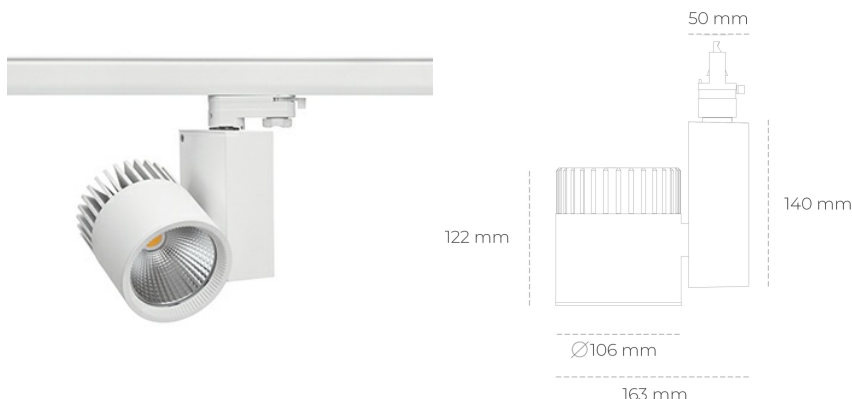

SPOTLIGHT SNIPER A 940 31W 45° WHITE | ON/OFF

LED	COB
Barwa światła	4000 [K] |
CRI	90
Strumień led chip	3866 [lm]
Strumień światła z oprawy	3092 [lm]
Zasilanie systemu	31 [W]
Wydajność oprawy oświetleniowej	100 [lm/W]
Kąt świecenia	45°
Sterowanie	ON/OFF
MacAdam	3 SDCM

Spotlight LED

Oprawa oświetleniowa typu reflektor LED. Przeznaczona do montażu w szynoprzewodzie. Obudowa wraz z ramieniem wykonane są z aluminium. Dostępność w kolorze białym, czarnym i szarym. Na zamówienie istnieje możliwość lakierowania na dowolny kolor z palety RAL. Dostępne odbłyśniki w kątach 15, 20, 30, 45 i 60 stopni. Maksymalna moc oprawy to 37W.

OPRAWA

Waga	1,31 [kg]
Ochronność IP , IK , klasa	IP 20, IK 3,
Kolor oprawy	WHITE
Rodzaj przesłony	Glass
Napięcie zasilania	220-240V 50-60Hz

Uwaga: Wszystkie dane są wartościami typowymi. Tolerancja pomiarów +/-10%. Funkcje systemu mogą ulec zmianie wraz z ulepszeniami produktu ze względu na postęp techniczny.

OPCJE

kolor oprawy do wyboru z palety RAL - na zapytanie, przesłona antyodbleniowa "plaster miodu", możliwość sterowania mocą świecenia za pomocą systemu CASAMBI / DALI / PHASE CUT

Wygenerowano: 28.06.2024

+48 32 388 80 00

www.cora.pl
cora@cora.pl

Ulica: Ignatza Hakuby 18
41-914 Bytom, Polska