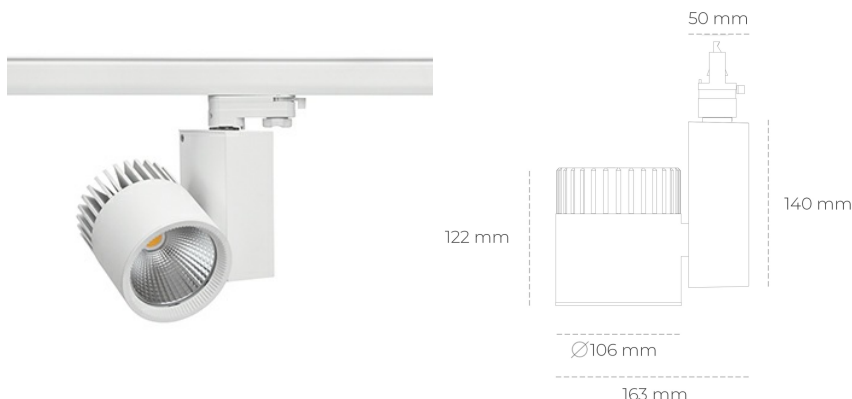

SPOTLIGHT SNIPER A 940 27W 30° WHITE | ON/OFF

LED	COB
Barwa światła	4000 [K] |
CRI	90
Strumień led chip	3383 [lm]
Strumień światła z oprawy	2706 [lm]
Zasilanie systemu	27 [W]
Wydajność oprawy oświetleniowej	100 [lm/W]
Kąt świecenia	30°
Sterowanie	ON/OFF
MacAdam	3 SDCM

Spotlight LED

Oprawa oświetleniowa typu reflektor LED. Przeznaczona do montażu w szynoprzewodzie. Obudowa wraz z ramieniem wykonane są z aluminium. Dostępność w kolorze białym, czarnym i szarym. Na zamówienie istnieje możliwość lakierowania na dowolny kolor z palety RAL. Dostępne odbłyśniki w kątach 15, 20, 30, 45 i 60 stopni. Maksymalna moc oprawy to 37W.

OPRAWA

Waga	1,31 [kg]
Ochronność IP , IK , klasa	IP 20, IK 3,
Kolor oprawy	WHITE
Rodzaj przelony	Glass
Napięcie zasilania	220-240V 50-60Hz

Uwaga: Wszystkie dane są wartościami typowymi. Tolerancja pomiarów +/-10%. Funkcje systemu mogą ulec zmianie wraz z ulepszeniami produktu ze względu na postęp techniczny.

OPCJE

kolor oprawy do wyboru z palety RAL - na zapytanie, przesłona antyodblśniowa "plaster miodu", możliwość sterowania mocą świecenia za pomocą systemu CASAMBI / DALI / PHASE CUT

Wygenerowano: 28.06.2024

+48 32 388 80 00

www.cora.pl
cora@cora.pl

Ulica: Ignatza Hakuby 18
41-914 Bytom, Polska