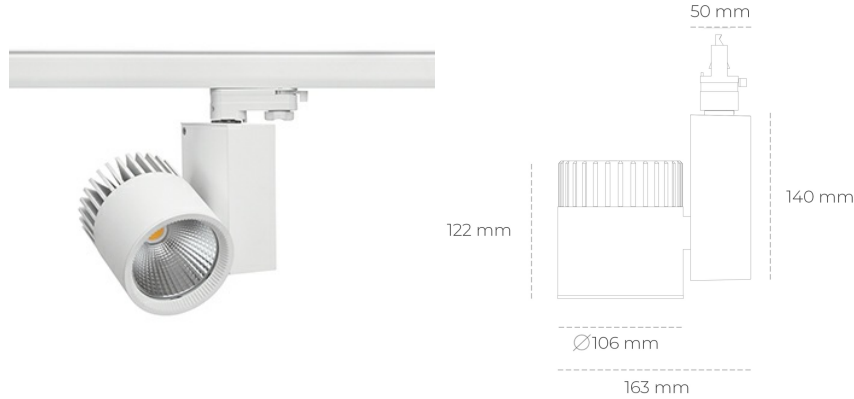

SPOTLIGHT SNIPER A 940 19W 30° WHITE | ON/OFF

LED	COB
Barwa światła	4000 [K] |
CRI	90
Strumień led chip	2416 [lm]
Strumień światła z oprawy	1932 [lm]
Zasilanie systemu	19 [W]
Wydajność oprawy oświetleniowej	102 [lm/W]
Kąt świecenia	30°
Sterowanie	ON/OFF
MacAdam	3 SDCM

Spotlight LED

Oprawa oświetleniowa typu reflektor LED. Przeznaczona do montażu w szynoprzewodzie. Obudowa wraz z ramieniem wykonane są z aluminium. Dostępność w kolorze białym, czarnym i szarym. Na zamówienie istnieje możliwość lakierowania na dowolny kolor z palety RAL. Dostępne odbłyśniki w kątach 15, 20, 30, 45 i 60 stopni. Maksymalna moc oprawy to 37W.

OPRAWA

Waga	1,31 [kg]
Ochronność IP , IK , klasa	IP 20, IK 3,
Kolor oprawy	WHITE
Rodzaj przesłony	Glass
Napięcie zasilania	220-240V 50-60Hz

Uwaga: Wszystkie dane są wartościami typowymi. Tolerancja pomiarów +/-10%. Funkcje systemu mogą ulec zmianie wraz z ulepszeniami produktu ze względu na postęp techniczny.

OPCJE

kolor oprawy do wyboru z palety RAL - na zapytanie, przesłona antyodbleniowa "plaster miodu", możliwość sterowania mocą świecenia za pomocą systemu CASAMBI / DALI / PHASE CUT

Wygenerowano: 26.06.2024

+48 32 388 80 00

www.cora.pl
cora@cora.pl

Ulica: Ignatza Hakuby 18
41-914 Bytom, Polska