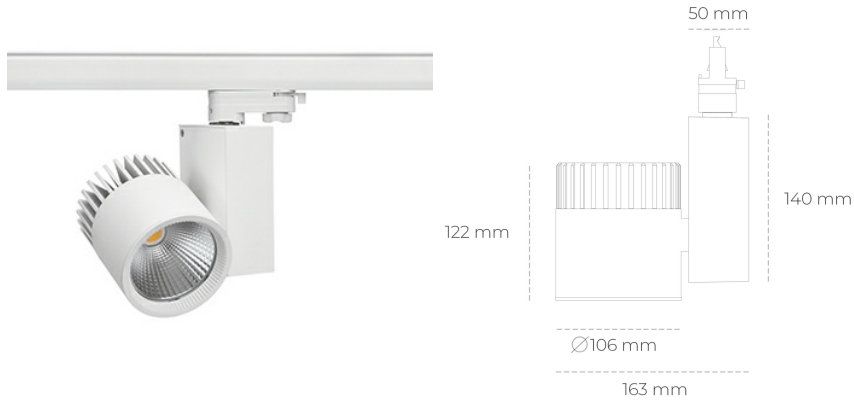

SPOTLIGHT SNIPER A 940 37W 15° WHITE | ON/OFF

Kod produktu: N011-K0003-RF940-H5-S15-ZA03_950-S3-###

LED	COB
Barwa światła	4000 [K]
CRI	90
Strumień led chip	4591 [lm]
Strumień światła z oprawy	3672 [lm]
Zasilanie systemu	37 [W]
Wydajność oprawy oświetleniowej	99 [lm/W]
Kąt świecenia	15°
Sterowanie	ON/OFF
MacAdam	3 SDCM

Spotlight LED

Oprawa oświetleniowa typu reflektor LED. Przeznaczona do montażu w szynoprzewodzie. Obudowa wraz z ramieniem wykonane są z aluminium. Dostępność w kolorze białym, czarnym i szarym. Na zamówienie istnieje możliwość lakierowania na dowolny kolor z palety RAL. Dostępne odbłyśniki w kątach 15, 20, 30, 45 i 60 stopni. Maksymalna moc oprawy to 37W.

OPRAWA

Waga	1,31 [kg]
Ochronność IP , IK , klasa	IP 20, IK 3,
Kolor oprawy	WHITE
Rodzaj przesłony	Glass
Napięcie zasilania	220-240V 50-60Hz

Uwaga: Wszystkie dane są wartościami typowymi. Tolerancja pomiarów +/-10%. Funkcje systemu mogą ulec zmianie wraz z ulepszeniami produktu ze względu na postęp techniczny.

OPCJE

kolor oprawy do wyboru z palety RAL - na zapytanie, przesłona antyodbleniowa "plaster miodu", możliwość sterowania mocą świecenia za pomocą systemu CASAMBI / DALI / PHASE CUT

Wygenerowano: 28.06.2024