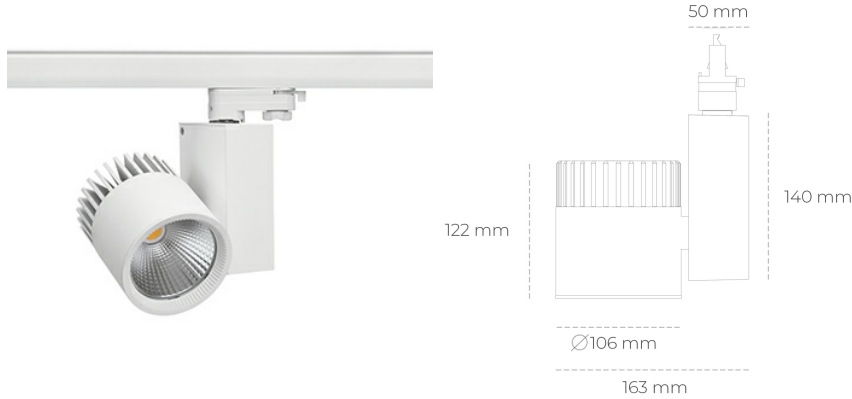

SPOTLIGHT SNIPER A 940 25W 15° WHITE | ON/OFF

LED	COB
Barwa światła	4000 [K] |
CRI	90
Strumień led chip	3141 [lm]
Strumień światła z oprawy	2512 [lm]
Zasilanie systemu	25 [W]
Wydajność oprawy oświetleniowej	100 [lm/W]
Kąt świecenia	15°
Sterowanie	ON/OFF
MacAdam	3 SDCM

Spotlight LED

Oprawa oświetleniowa typu reflektor LED. Przeznaczona do montażu w szynoprzewodzie. Obudowa wraz z ramieniem wykonane są z aluminium. Dostępność w kolorze białym, czarnym i szarym. Na zamówienie istnieje możliwość lakierowania na dowolny kolor z palety RAL. Dostępne odbłyśniki w kątach 15, 20, 30, 45 i 60 stopni. Maksymalna moc oprawy to 37W.

OPRAWA

Waga	1,31 [kg]
Ochronność IP , IK , klasa	IP 20, IK 3,
Kolor oprawy	WHITE
Rodzaj przelony	Glass
Napięcie zasilania	220-240V 50-60Hz

Uwaga: Wszystkie dane są wartościami typowymi. Tolerancja pomiarów +/-10%. Funkcje systemu mogą ulec zmianie wraz z ulepszeniami produktu ze względu na postęp techniczny.

OPCJE

kolor oprawy do wyboru z palety RAL - na zapytanie, przesłona antyodbleniowa "plaster miodu", możliwość sterowania mocą świecenia za pomocą systemu CASAMBI / DALI / PHASE CUT

Wygenerowano: 28.06.2024

+48 32 388 80 00

www.cora.pl
cora@cora.pl

Ulica: Ignatza Hakuby 18
41-914 Bytom, Polska