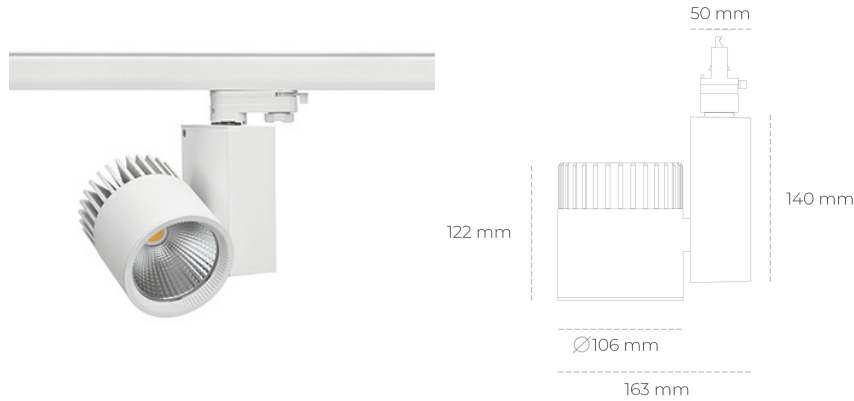

SPOTLIGHT SNIPER A 930 37W 60° WHITE | ON/OFF

Kod produktu: N011-K0003-RF930-H5-S60-ZA03_950-S3-###

LED	COB
Barwa światła	3000 [K]
CRI	90
Strumień led chip	4380 [lm]
Strumień światła z oprawy	3504 [lm]
Zasilanie systemu	37 [W]
Wydajność oprawy oświetleniowej	95 [lm/W]
Kąt świecenia	60°
Sterowanie	ON/OFF
MacAdam	3 SDCM

Spotlight LED

Oprawa oświetleniowa typu reflektor LED. Przeznaczona do montażu w szynoprzewodzie. Obudowa wraz z ramieniem wykonane są z aluminium. Dostępność w kolorze białym, czarnym i szarym. Na zamówienie istnieje możliwość lakierowania na dowolny kolor z palety RAL. Dostępne odbłyśniki w kątach 15, 20, 30, 45 i 60 stopni. Maksymalna moc oprawy to 37W.

OPRAWA

Waga	1,31 [kg]
Ochronność IP , IK , klasa	IP 20, IK 3,
Kolor oprawy	WHITE
Rodzaj przesłony	Glass
Napięcie zasilania	220-240V 50-60Hz

Uwaga: Wszystkie dane są wartościami typowymi. Tolerancja pomiarów +/-10%. Funkcje systemu mogą ulec zmianie wraz z ulepszeniami produktu ze względu na postęp techniczny.