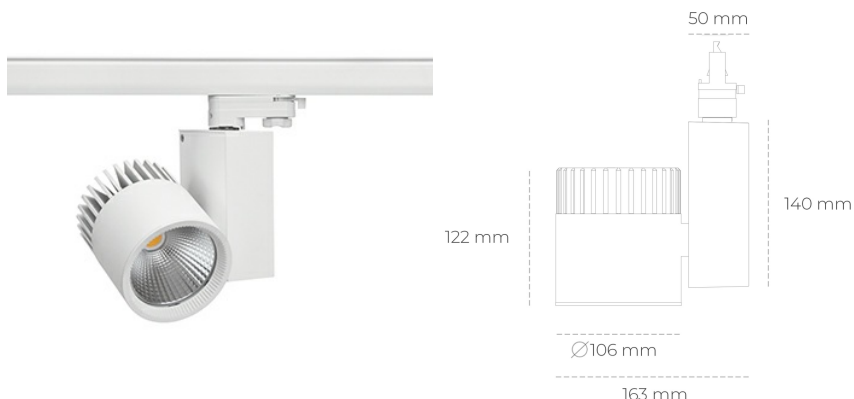

SPOTLIGHT SNIPER A 930 27W 60° WHITE | ON/OFF

LED	COB
Barwa światła	3000 [K] |
CRI	90
Strumień led chip	3227 [lm]
Strumień światła z oprawy	2581 [lm]
Zasilanie systemu	27 [W]
Wydajność oprawy oświetleniowej	96 [lm/W]
Kąt świecenia	60°
Sterowanie	ON/OFF
MacAdam	3 SDCM

Spotlight LED

Oprawa oświetleniowa typu reflektor LED. Przeznaczona do montażu w szynoprzewodzie. Obudowa wraz z ramieniem wykonane są z aluminium. Dostępność w kolorze białym, czarnym i szarym. Na zamówienie istnieje możliwość lakierowania na dowolny kolor z palety RAL. Dostępne odbłyśniki w kątach 15, 20, 30, 45 i 60 stopni. Maksymalna moc oprawy to 37W.

OPRAWA

Waga	1,31 [kg]
Ochronność IP , IK , klasa	IP 20, IK 3,
Kolor oprawy	WHITE
Rodzaj przesłony	Glass
Napięcie zasilania	220-240V 50-60Hz

Uwaga: Wszystkie dane są wartościami typowymi. Tolerancja pomiarów +/-10%. Funkcje systemu mogą ulec zmianie wraz z ulepszeniami produktu ze względu na postęp techniczny.

OPCJE

kolor oprawy do wyboru z palety RAL - na zapytanie, przesłona antyodblśniowa "plaster miodu", możliwość sterowania mocą świecenia za pomocą systemu CASAMBI / DALI / PHASE CUT

Wygenerowano: 26.06.2024

+48 32 388 80 00

www.cora.pl
cora@cora.pl

Ulica: Ignatza Hakuby 18
41-914 Bytom, Polska