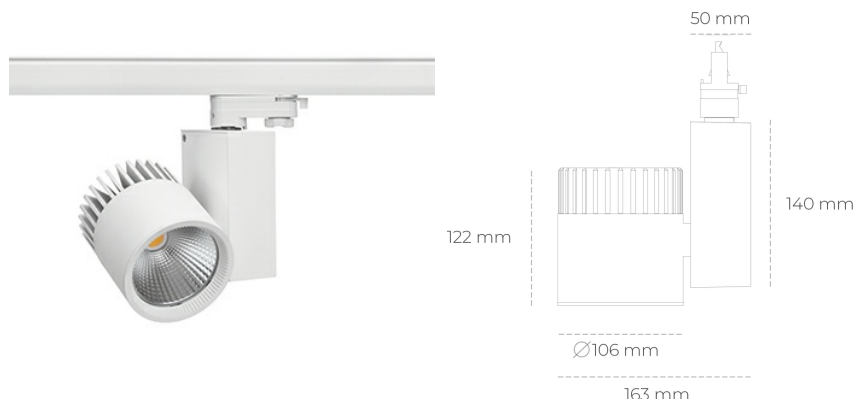

SPOTLIGHT SNIPER A 930 31W 45° WHITE | ON/OFF

LED	COB
Barwa światła	3000 [K] |
CRI	90
Strumień led chip	3688 [lm]
Strumień światła z oprawy	2950 [lm]
Zasilanie systemu	31 [W]
Wydajność oprawy oświetleniowej	95 [lm/W]
Kąt świecenia	45°
Sterowanie	ON/OFF
MacAdam	3 SDCM

Spotlight LED

Oprawa oświetleniowa typu reflektor LED. Przeznaczona do montażu w szynoprzewodzie. Obudowa wraz z ramieniem wykonane są z aluminium. Dostępność w kolorze białym, czarnym i szarym. Na zamówienie istnieje możliwość lakierowania na dowolny kolor z palety RAL. Dostępne odbłyśniki w kątach 15, 20, 30, 45 i 60 stopni. Maksymalna moc oprawy to 37W.

OPRAWA

Waga	1,31 [kg]
Ochronność IP , IK , klasa	IP 20, IK 3,
Kolor oprawy	WHITE
Rodzaj przesłony	Glass
Napięcie zasilania	220-240V 50-60Hz

Uwaga: Wszystkie dane są wartościami typowymi. Tolerancja pomiarów +/-10%. Funkcje systemu mogą ulec zmianie wraz z ulepszeniami produktu ze względu na postęp techniczny.

OPCJE

kolor oprawy do wyboru z palety RAL - na zapytanie, przesłona antyodbleniowa "plaster miodu", możliwość sterowania mocą świecenia za pomocą systemu CASAMBI / DALI / PHASE CUT

Wygenerowano: 26.06.2024

+48 32 388 80 00

www.cora.pl
cora@cora.pl

Ulica: Ignatza Hakuby 18
41-914 Bytom, Polska