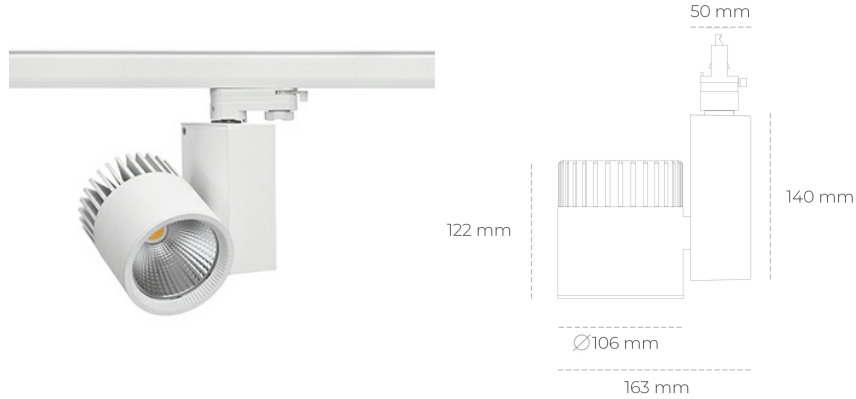

SPOTLIGHT SNIPER A 930 21W 45° WHITE | ON/OFF

LED	COB
Barwa światła	3000 [K] |
CRI	90
Strumień led chip	2536 [lm]
Strumień światła z oprawy	2028 [lm]
Zasilanie systemu	21 [W]
Wydajność oprawy oświetleniowej	97 [lm/W]
Kąt świecenia	45°
Sterowanie	ON/OFF
MacAdam	3 SDCM

Spotlight LED

Oprawa oświetleniowa typu reflektor LED. Przeznaczona do montażu w szynoprzewodzie. Obudowa wraz z ramieniem wykonane są z aluminium. Dostępność w kolorze białym, czarnym i szarym. Na zamówienie istnieje możliwość lakierowania na dowolny kolor z palety RAL. Dostępne odbłyśniki w kątach 15, 20, 30, 45 i 60 stopni. Maksymalna moc oprawy to 37W.

OPRAWA

Waga	1,31 [kg]
Ochronność IP , IK , klasa	IP 20, IK 3,
Kolor oprawy	WHITE
Rodzaj przesłony	Glass
Napięcie zasilania	220-240V 50-60Hz

Uwaga: Wszystkie dane są wartościami typowymi. Tolerancja pomiarów +/-10%. Funkcje systemu mogą ulec zmianie wraz z ulepszeniami produktu ze względu na postęp techniczny.

OPCJE

kolor oprawy do wyboru z palety RAL - na zapytanie, przesłona antyodblśniowa "plaster miodu", możliwość sterowania mocą świecenia za pomocą systemu CASAMBI / DALI / PHASE CUT

Wygenerowano: 28.06.2024

+48 32 388 80 00

www.cora.pl
cora@cora.pl

Ulica: Ignatza Hakuby 18
41-914 Bytom, Polska