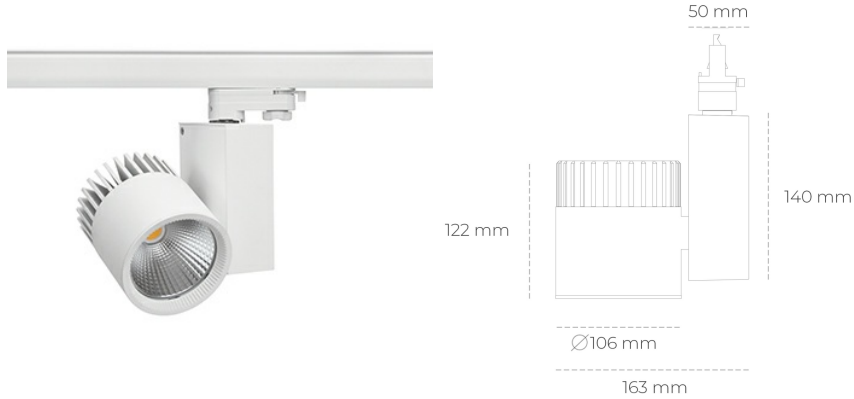

SPOTLIGHT SNIPER A 930 25W 30° WHITE | ON/OFF

LED	COB
Barwa światła	3000 [K] |
CRI	90
Strumień led chip	2997 [lm]
Strumień światła z oprawy	2397 [lm]
Zasilanie systemu	25 [W]
Wydajność oprawy oświetleniowej	96 [lm/W]
Kąt świecenia	30°
Sterowanie	ON/OFF
MacAdam	3 SDCM

Spotlight LED

Oprawa oświetleniowa typu reflektor LED. Przeznaczona do montażu w szynoprzewodzie. Obudowa wraz z ramieniem wykonane są z aluminium. Dostępność w kolorze białym, czarnym i szarym. Na zamówienie istnieje możliwość lakierowania na dowolny kolor z palety RAL. Dostępne odbłyśniki w kątach 15, 20, 30, 45 i 60 stopni. Maksymalna moc oprawy to 37W.

OPRAWA

Waga	1,31 [kg]
Ochronność IP , IK , klasa	IP 20, IK 3,
Kolor oprawy	WHITE
Rodzaj przesłony	Glass
Napięcie zasilania	220-240V 50-60Hz

Uwaga: Wszystkie dane są wartościami typowymi. Tolerancja pomiarów +/-10%. Funkcje systemu mogą ulec zmianie wraz z ulepszeniami produktu ze względu na postęp techniczny.

OPCJE

kolor oprawy do wyboru z palety RAL - na zapytanie, przesłona antyodblśniowa "plaster miodu", możliwość sterowania mocą świecenia za pomocą systemu CASAMBI / DALI / PHASE CUT

Wygenerowano: 26.06.2024

+48 32 388 80 00

www.cora.pl
cora@cora.pl

Ulica: Ignatza Hakuby 18
41-914 Bytom, Polska