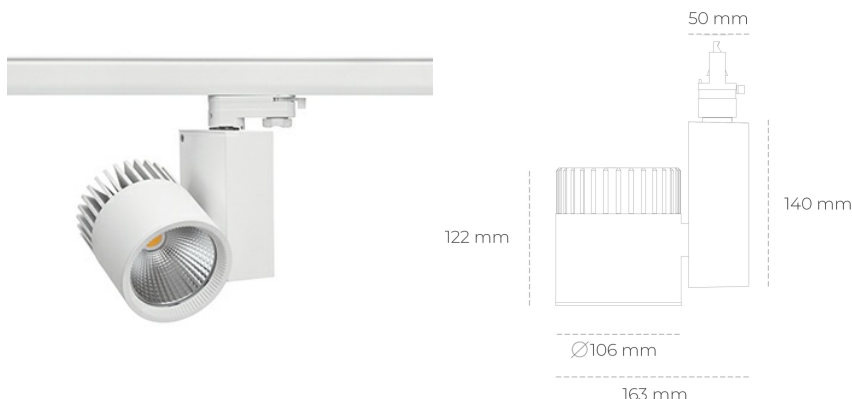

SPOTLIGHT SNIPER A 930 23W 30° WHITE | ON/OFF

LED	COB
Barwa światła	3000 [K] |
CRI	90
Strumień led chip	2767 [lm]
Strumień światła z oprawy	2213 [lm]
Zasilanie systemu	23 [W]
Wydajność oprawy oświetleniowej	96 [lm/W]
Kąt świecenia	30°
Sterowanie	ON/OFF
MacAdam	3 SDCM

Spotlight LED

Oprawa oświetleniowa typu reflektor LED. Przeznaczona do montażu w szynoprzewodzie. Obudowa wraz z ramieniem wykonane są z aluminium. Dostępność w kolorze białym, czarnym i szarym. Na zamówienie istnieje możliwość lakierowania na dowolny kolor z palety RAL. Dostępne odbłyśniki w kątach 15, 20, 30, 45 i 60 stopni. Maksymalna moc oprawy to 37W.

OPRAWA

Waga	1,31 [kg]
Ochronność IP , IK , klasa	IP 20, IK 3,
Kolor oprawy	WHITE
Rodzaj przesłony	Glass
Napięcie zasilania	220-240V 50-60Hz

Uwaga: Wszystkie dane są wartościami typowymi. Tolerancja pomiarów +/-10%. Funkcje systemu mogą ulec zmianie wraz z ulepszeniami produktu ze względu na postęp techniczny.

OPCJE

kolor oprawy do wyboru z palety RAL - na zapytanie, przesłona antyodbleniowa "plaster miodu", możliwość sterowania mocą świecenia za pomocą systemu CASAMBI / DALI / PHASE CUT

Wygenerowano: 26.06.2024

+48 32 388 80 00

www.cora.pl
cora@cora.pl

Ulica: Ignatza Hakuby 18
41-914 Bytom, Polska