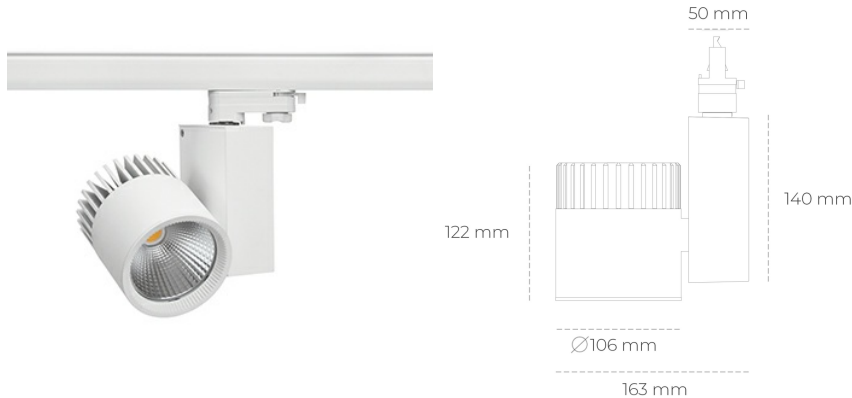

SPOTLIGHT SNIPER A 930 21W 30° WHITE | ON/OFF

LED	COB
Barwa światła	3000 [K] |
CRI	90
Strumień led chip	2536 [lm]
Strumień światła z oprawy	2028 [lm]
Zasilanie systemu	21 [W]
Wydajność oprawy oświetleniowej	97 [lm/W]
Kąt świecenia	30°
Sterowanie	ON/OFF
MacAdam	3 SDCM

Spotlight LED

Oprawa oświetleniowa typu reflektor LED. Przeznaczona do montażu w szynoprzewodzie. Obudowa wraz z ramieniem wykonane są z aluminium. Dostępność w kolorze białym, czarnym i szarym. Na zamówienie istnieje możliwość lakierowania na dowolny kolor z palety RAL. Dostępne odbłyśniki w kątach 15, 20, 30, 45 i 60 stopni. Maksymalna moc oprawy to 37W.

OPRAWA

Waga	1,31 [kg]
Ochronność IP , IK , klasa	IP 20, IK 3,
Kolor oprawy	WHITE
Rodzaj przelony	Glass
Napięcie zasilania	220-240V 50-60Hz

Uwaga: Wszystkie dane są wartościami typowymi. Tolerancja pomiarów +/-10%. Funkcje systemu mogą ulec zmianie wraz z ulepszeniami produktu ze względu na postęp techniczny.

OPCJE

kolor oprawy do wyboru z palety RAL - na zapytanie, przesłona antyodbleniowa "plaster miodu", możliwość sterowania mocą świecenia za pomocą systemu CASAMBI / DALI / PHASE CUT

Wygenerowano: 28.06.2024

+48 32 388 80 00

www.cora.pl
cora@cora.pl

Ulica: Ignatza Hakuby 18
41-914 Bytom, Polska