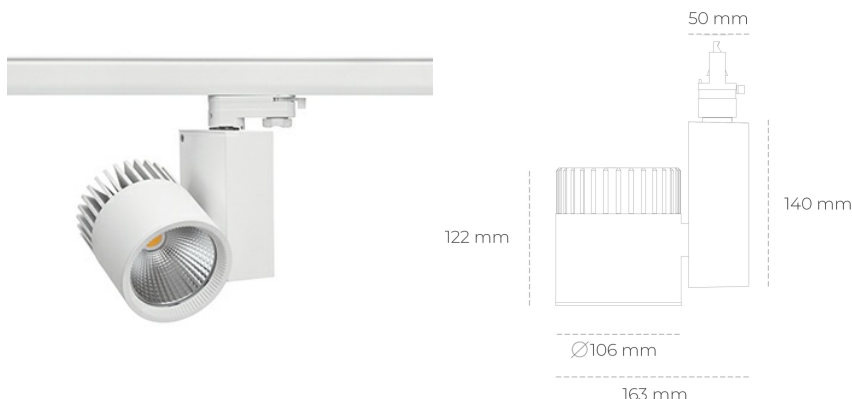

SPOTLIGHT SNIPER A 930 37W 20° WHITE | ON/OFF

LED	COB
Barwa światła	3000 [K] |
CRI	90
Strumień led chip	4380 [lm]
Strumień światła z oprawy	3504 [lm]
Zasilanie systemu	37 [W]
Wydajność oprawy oświetleniowej	95 [lm/W]
Kąt świecenia	20°
Sterowanie	ON/OFF
MacAdam	3 SDCM

Spotlight LED

Oprawa oświetleniowa typu reflektor LED. Przeznaczona do montażu w szynoprzewodzie. Obudowa wraz z ramieniem wykonane są z aluminium. Dostępność w kolorze białym, czarnym i szarym. Na zamówienie istnieje możliwość lakierowania na dowolny kolor z palety RAL. Dostępne odbłyśniki w kątach 15, 20, 30, 45 i 60 stopni. Maksymalna moc oprawy to 37W.

OPRAWA

Waga	1,31 [kg]
Ochronność IP , IK , klasa	IP 20, IK 3,
Kolor oprawy	WHITE
Rodzaj przesłony	Glass
Napięcie zasilania	220-240V 50-60Hz

Uwaga: Wszystkie dane są wartościami typowymi. Tolerancja pomiarów +/-10%. Funkcje systemu mogą ulec zmianie wraz z ulepszeniami produktu ze względu na postęp techniczny.

OPCJE

kolor oprawy do wyboru z palety RAL - na zapytanie, przesłona antyodblśniowa "plaster miodu", możliwość sterowania mocą świecenia za pomocą systemu CASAMBI / DALI / PHASE CUT

Wygenerowano: 28.06.2024

+48 32 388 80 00

www.cora.pl
cora@cora.pl

Ulica: Ignatza Hakuby 18
41-914 Bytom, Polska